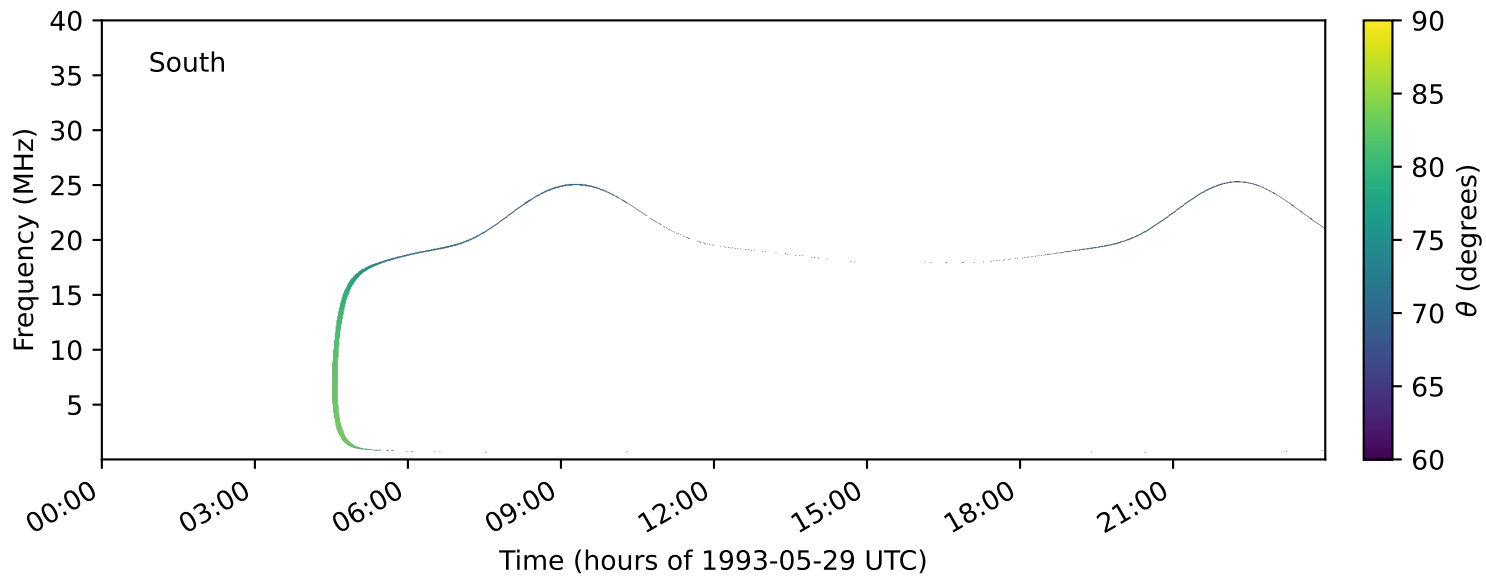

expres_earth_jupiter_io_jrm09_lossc-wid1deg_3kev_19930529_v11.cdf

Time (hours of 1993-05-29 UTC)