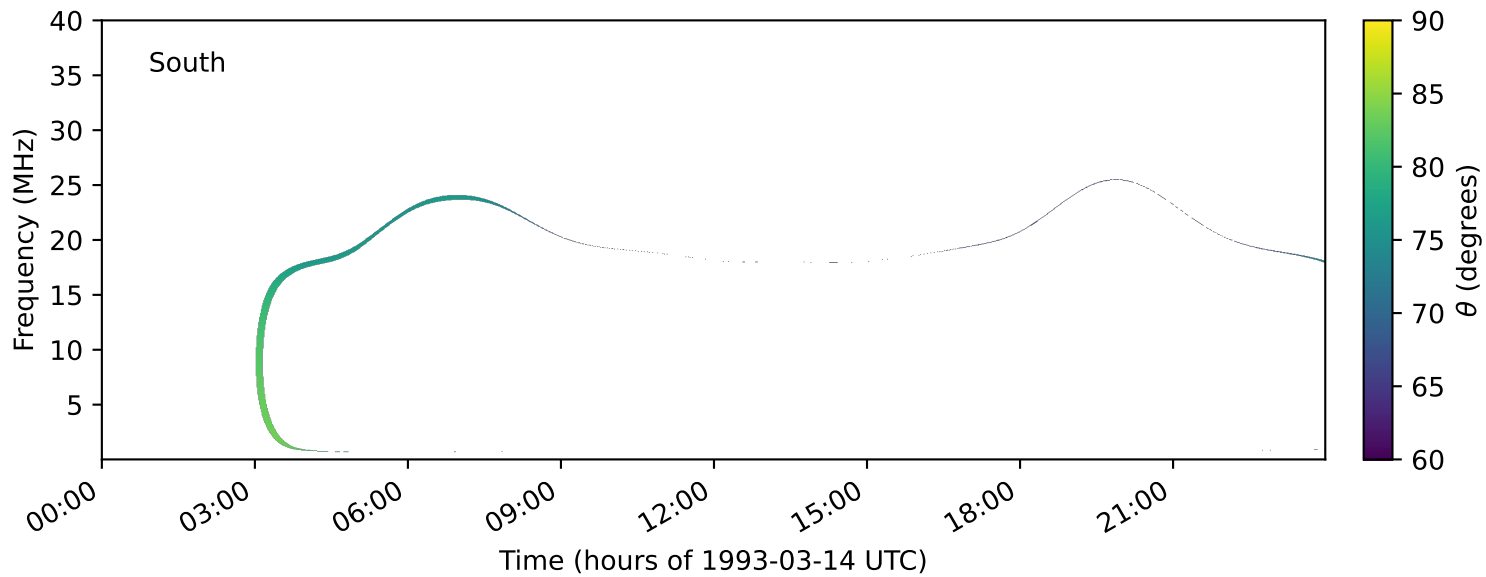

expres_earth_jupiter_io_jrm09_lossc-wid1deg_3kev_19930314_v11.cdf

Time (hours of 1993-03-14 UTC)