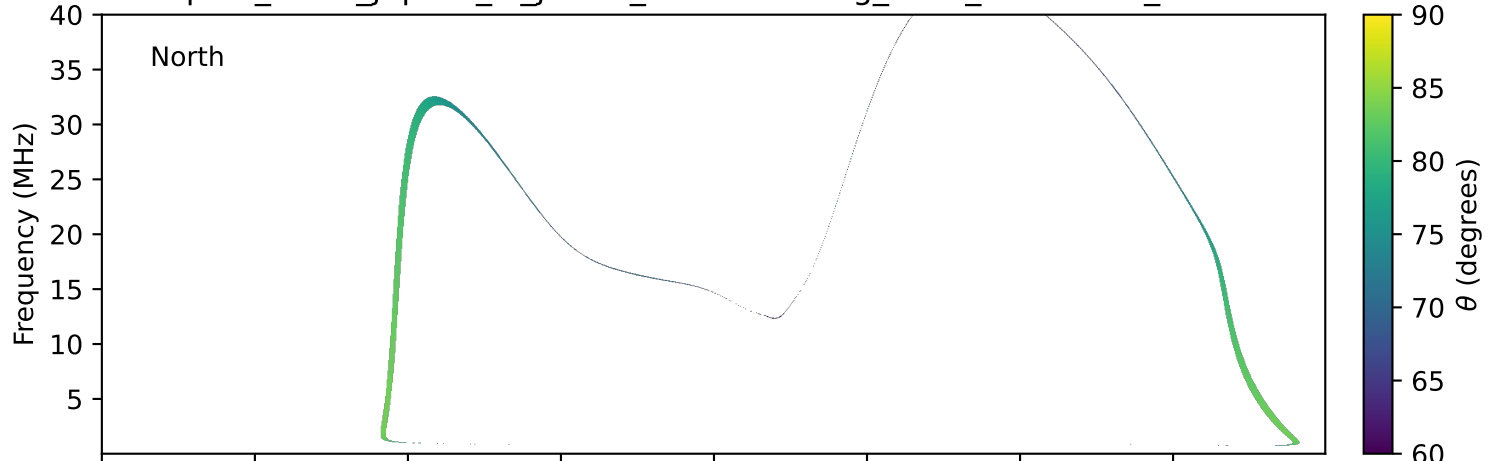

expres_earth_jupiter_io_jrm09_lossc-wid1deg_3kev_19930314_v11.cdf

Time (hours of 1993-03-14 UTC)