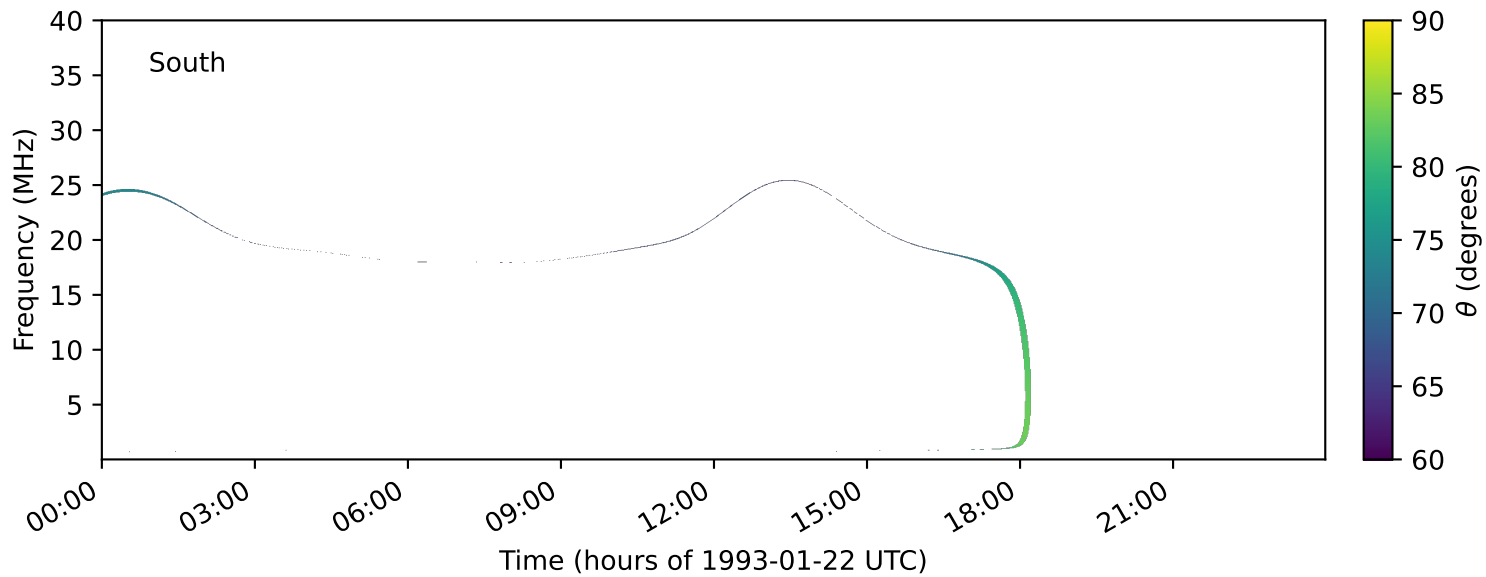

expres_earth_jupiter_io_jrm09_lossc-wid1deg_3kev_19930122_v11.cdf

Time (hours of 1993-01-22 UTC)