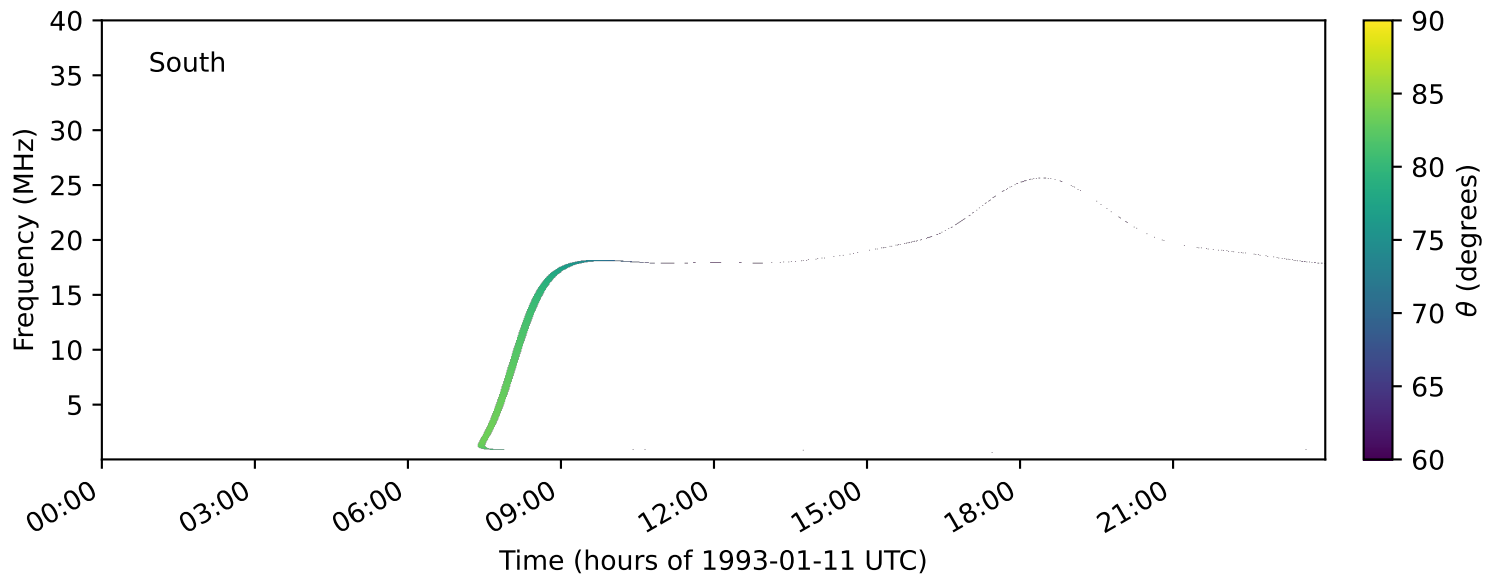

expres_earth_jupiter_io_jrm09_lossc-wid1deg_3kev_19930111_v11.cdf

Time (hours of 1993-01-11 UTC)