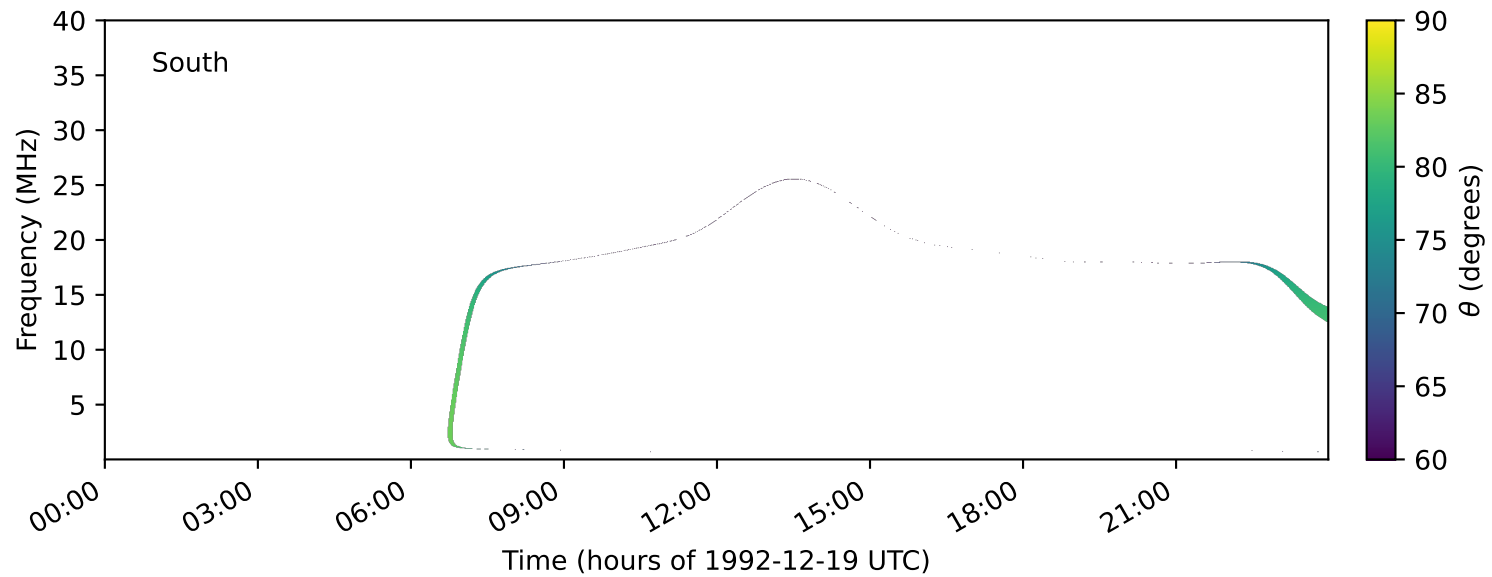

expres_earth_jupiter_io_jrm09_lossc-wid1deg_3kev_19921219_v11.cdf

Time (hours of 1992-12-19 UTC)