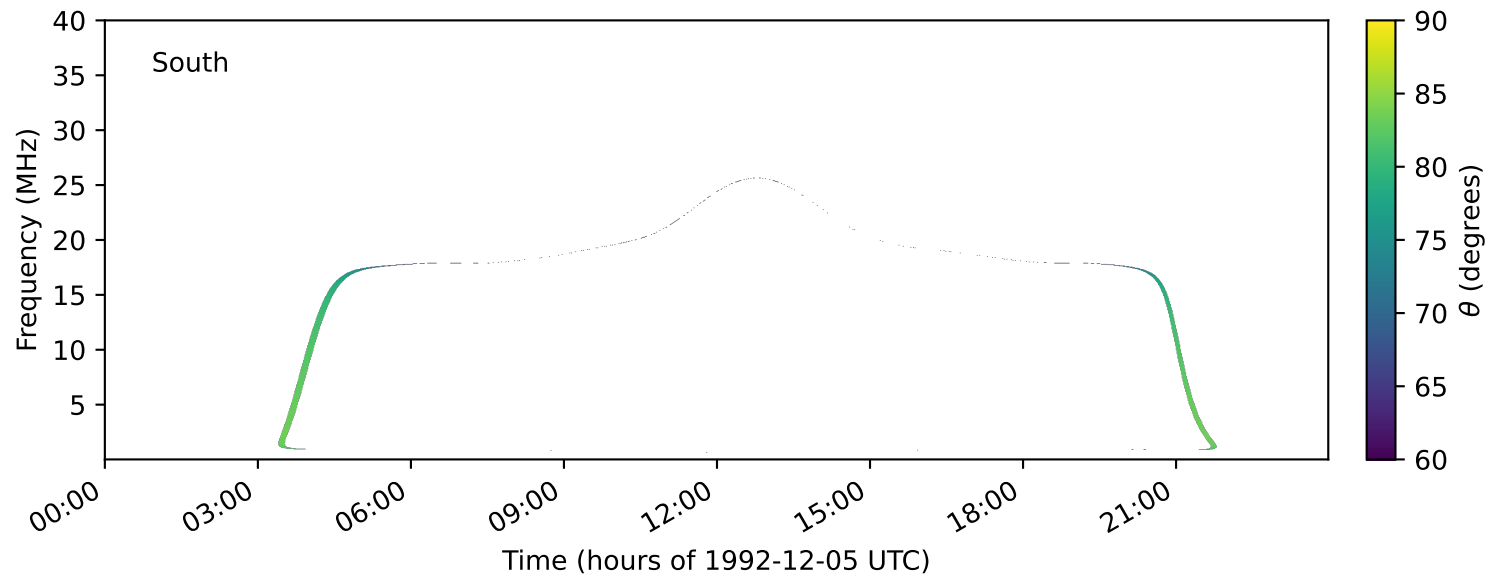

expres\_earth\_jupiter\_io\_jrm09\_lossc-wid1deg\_3kev\_19921205\_v11.cdf

Time (hours of 1992-12-05 UTC)