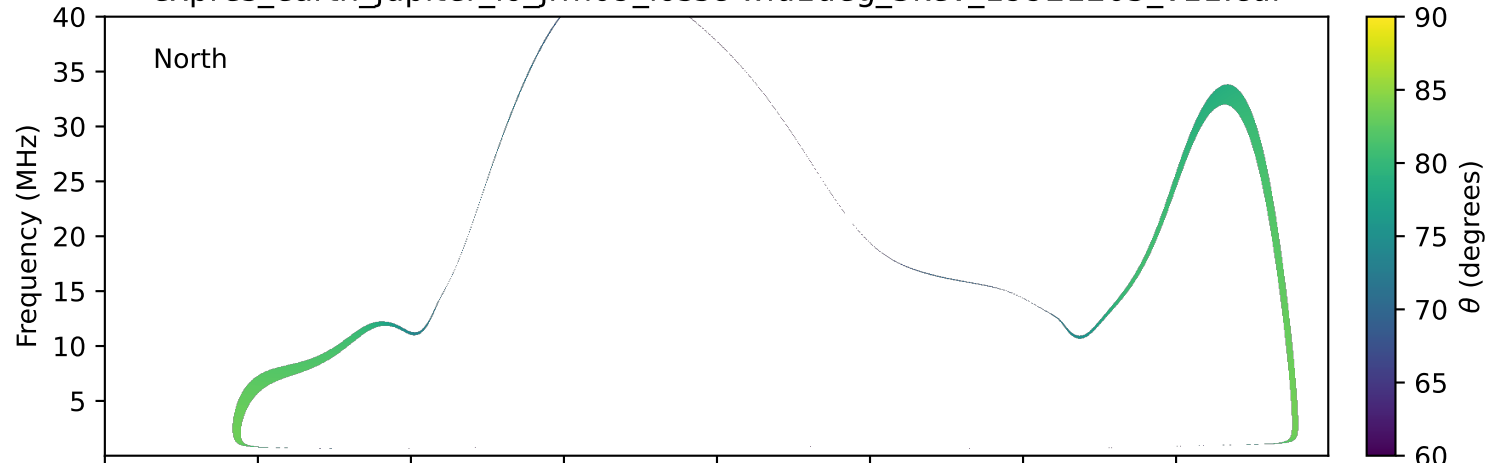

expres\_earth\_jupiter\_io\_jrm09\_lossc-wid1deg\_3kev\_19921205\_v11.cdf

Time (hours of 1992-12-05 UTC)