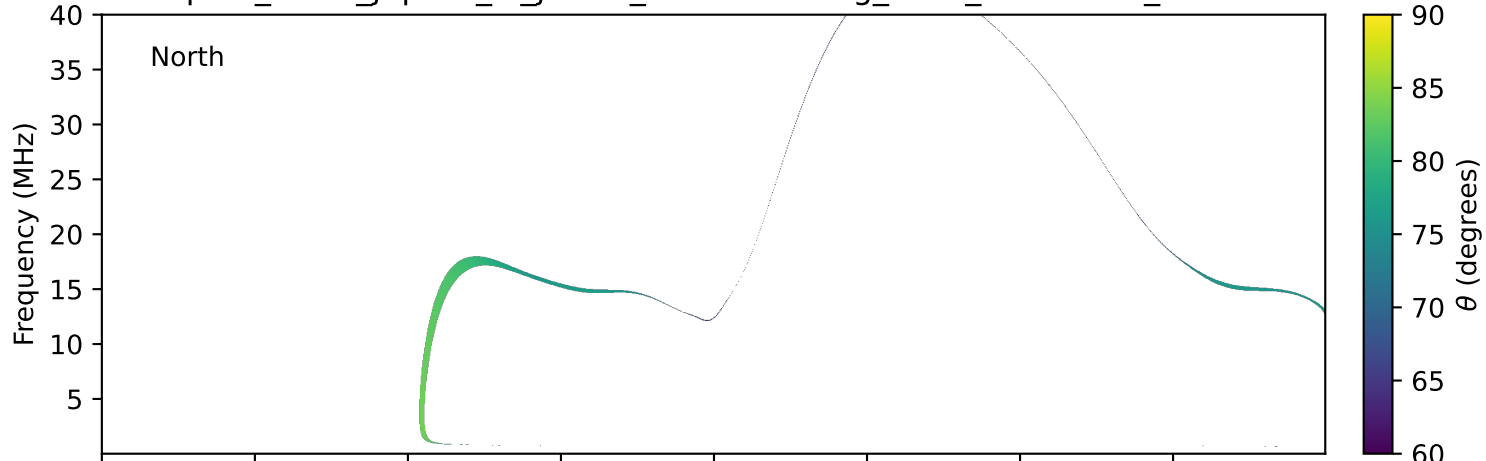

expres_earth_jupiter_io_jrm09_lossc-wid1deg_3kev_19921117_v11.cdf

Time (hours of 1992-11-17 UTC)