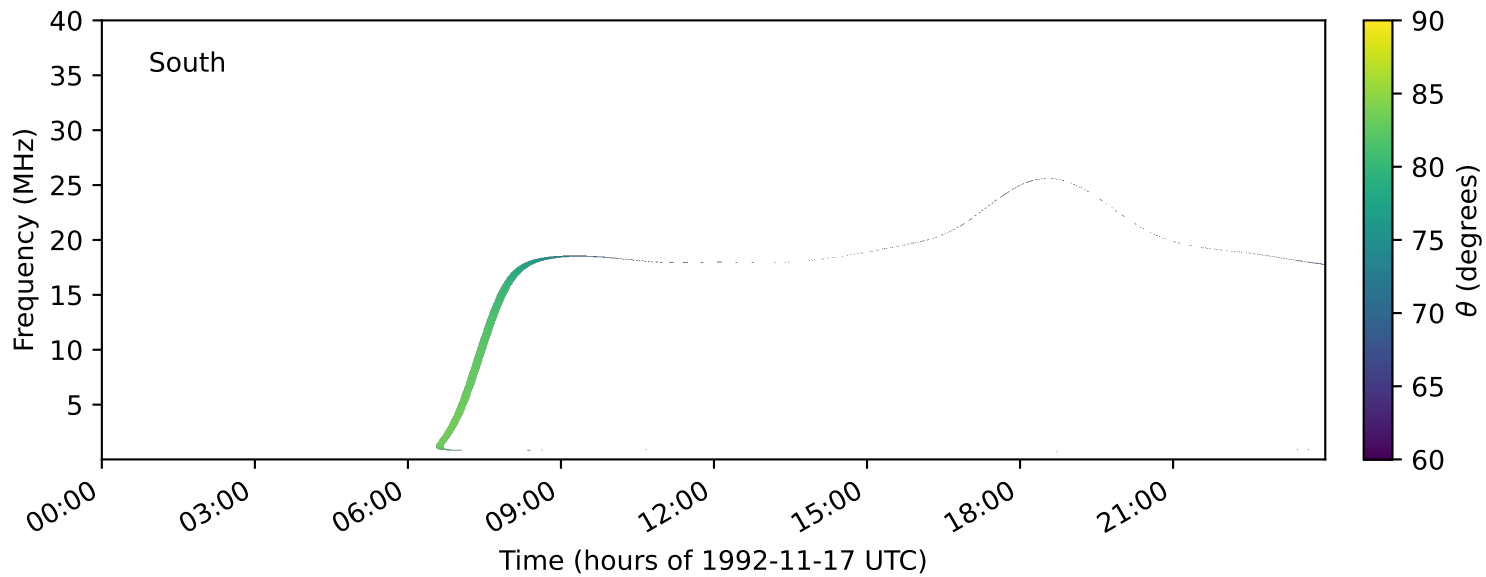

expres_earth_jupiter_io_jrm09_lossc-wid1deg_3kev_19921117_v11.cdf

Time (hours of 1992-11-17 UTC)