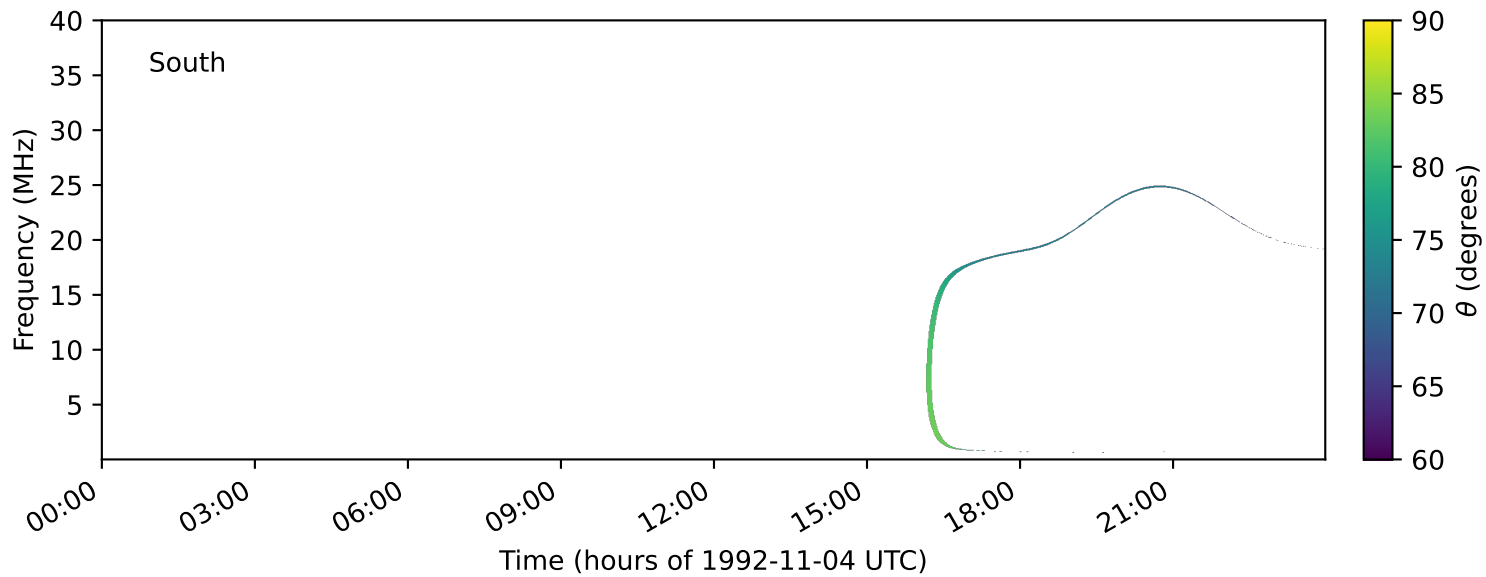

expres_earth_jupiter_io_jrm09_lossc-wid1deg_3kev_19921104_v11.cdf

Time (hours of 1992-11-04 UTC)