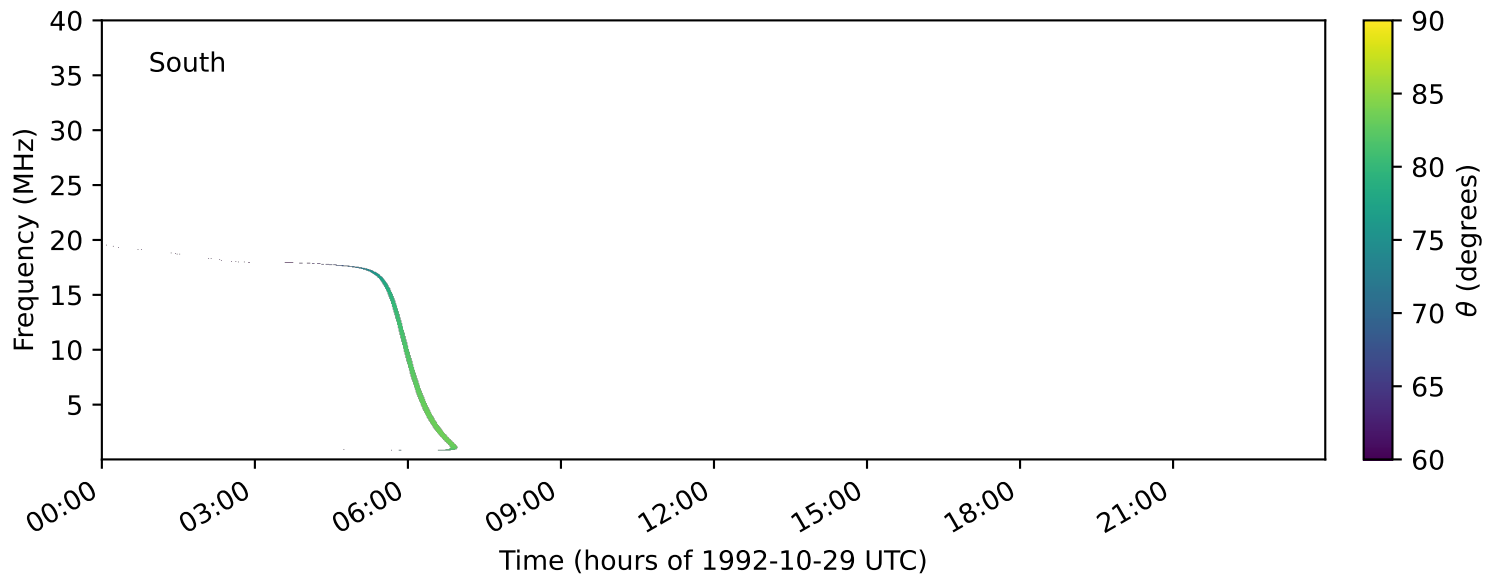

expres_earth_jupiter_io_jrm09_lossc-wid1deg_3kev_19921029_v11.cdf

Time (hours of 1992-10-29 UTC)