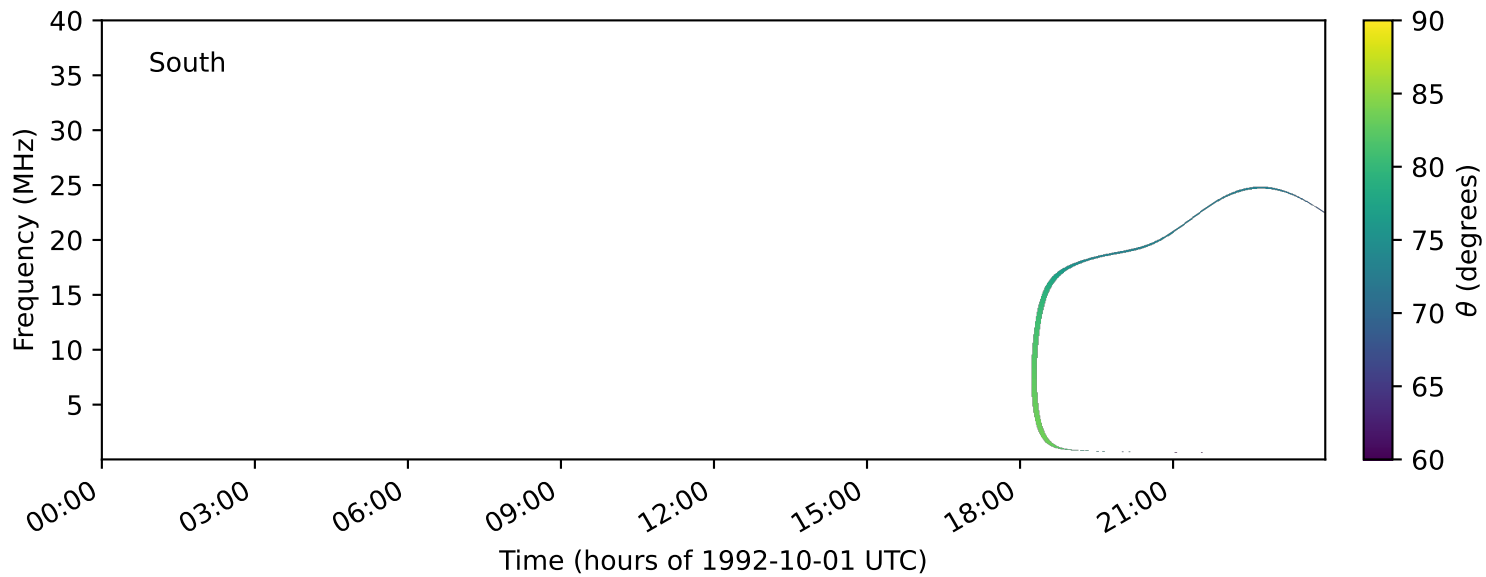

expres_earth_jupiter_io_jrm09_lossc-wid1deg_3kev_19921001_v11.cdf

Time (hours of 1992-10-01 UTC)