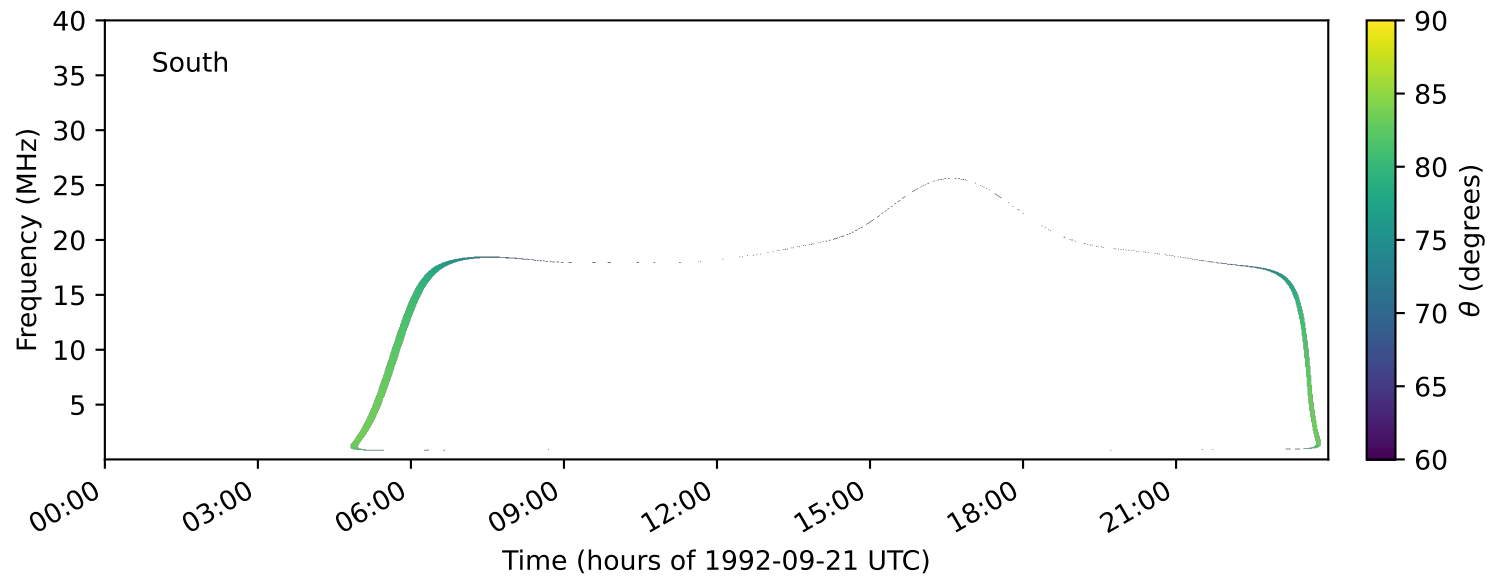

expres_earth_jupiter_io_jrm09_lossc-wid1deg_3kev_19920921_v11.cdf

Time (hours of 1992-09-21 UTC)