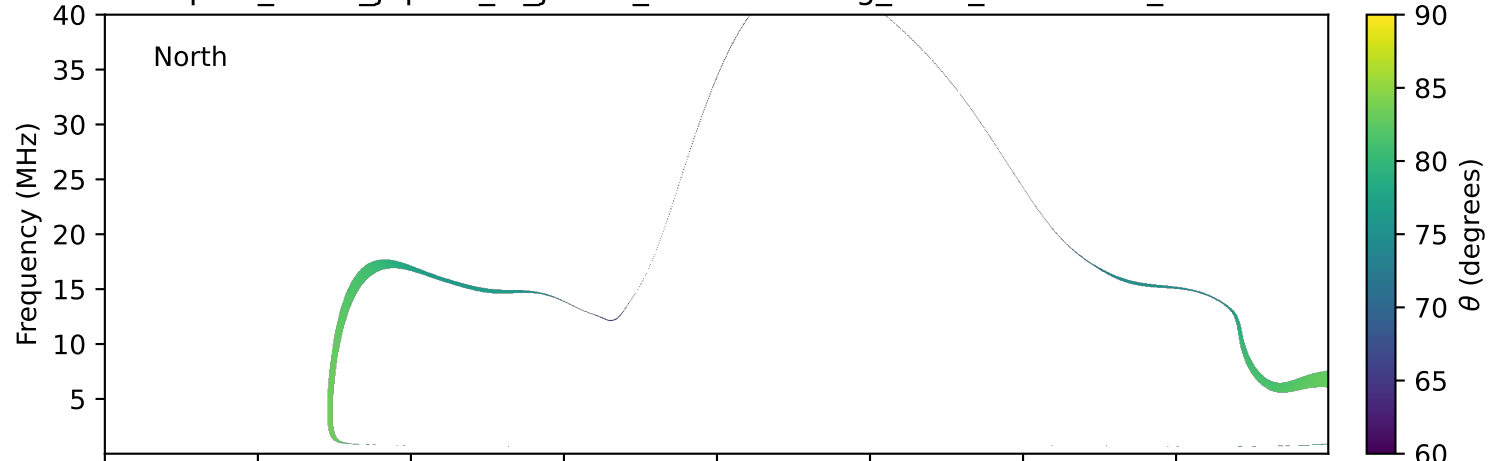

expres_earth_jupiter_io_jrm09_lossc-wid1deg_3kev_19920921_v11.cdf

Time (hours of 1992-09-21 UTC)