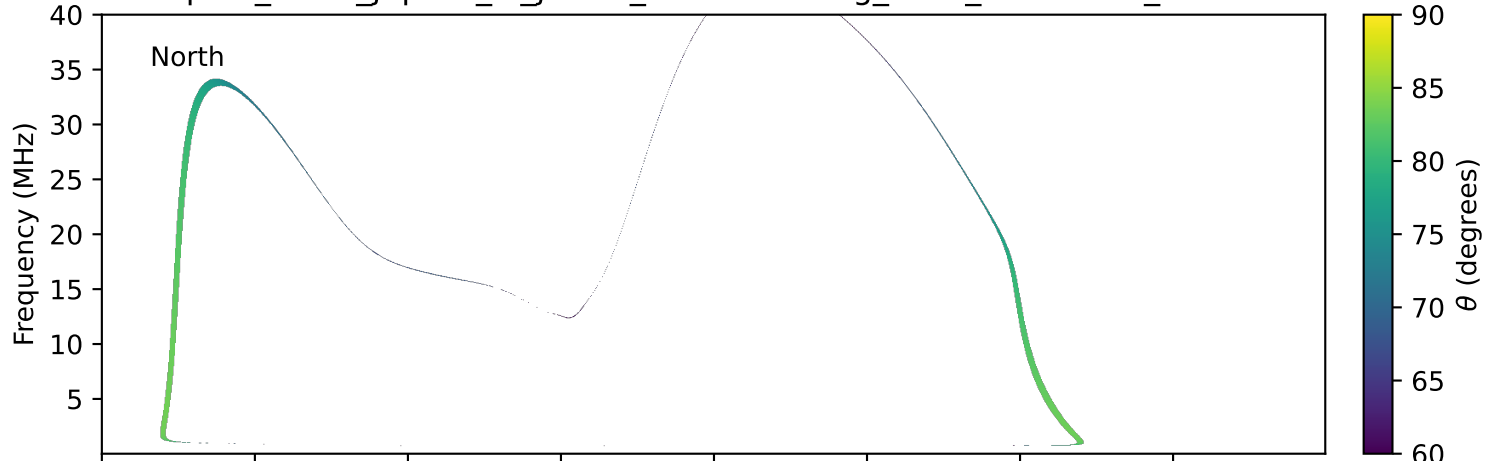

expres_earth_jupiter_io_jrm09_lossc-wid1deg_3kev_19920907_v11.cdf

Time (hours of 1992-09-07 UTC)