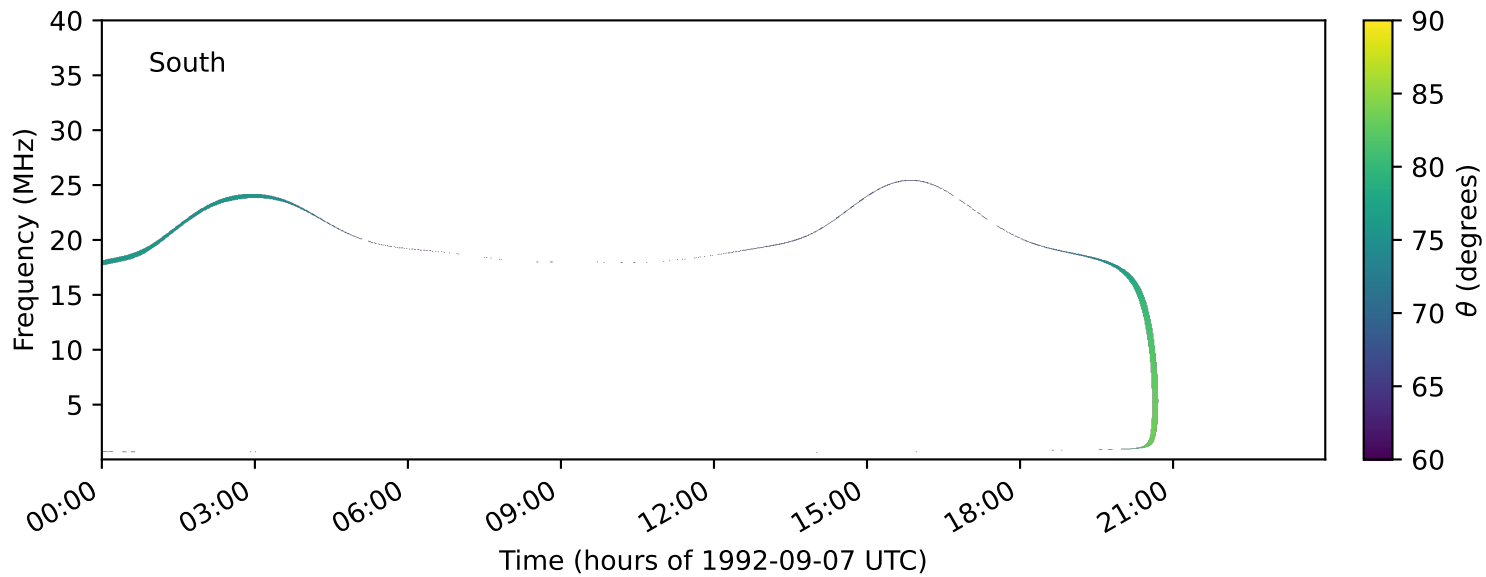

expres_earth_jupiter_io_jrm09_lossc-wid1deg_3kev_19920907_v11.cdf

Time (hours of 1992-09-07 UTC)