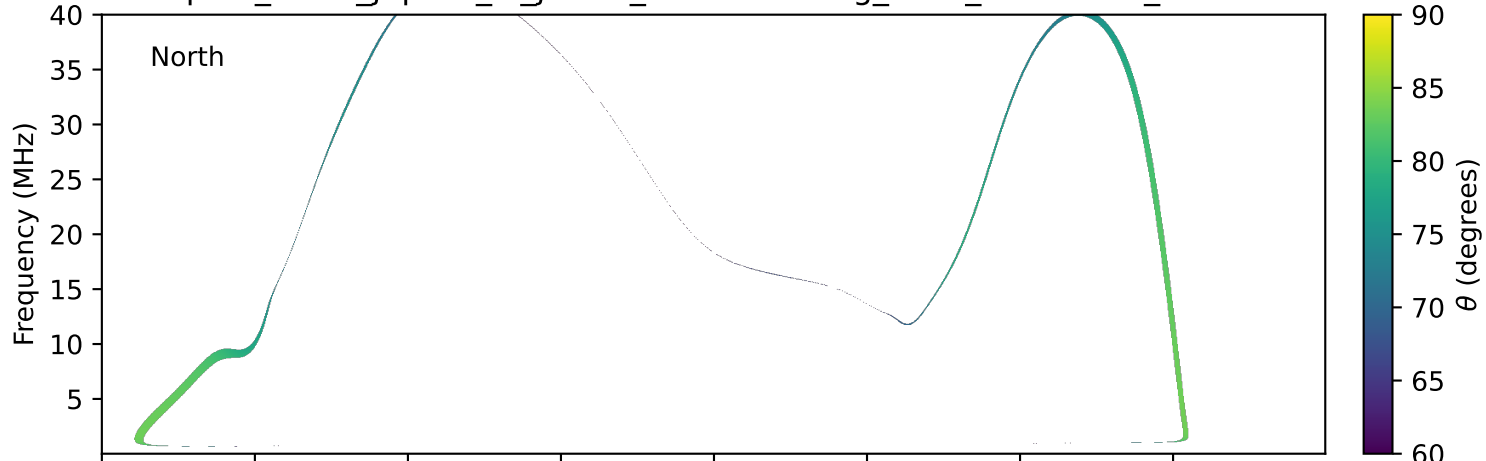

expres\_earth\_jupiter\_io\_jrm09\_lossc-wid1deg\_3kev\_19920808\_v11.cdf

Time (hours of 1992-08-08 UTC)