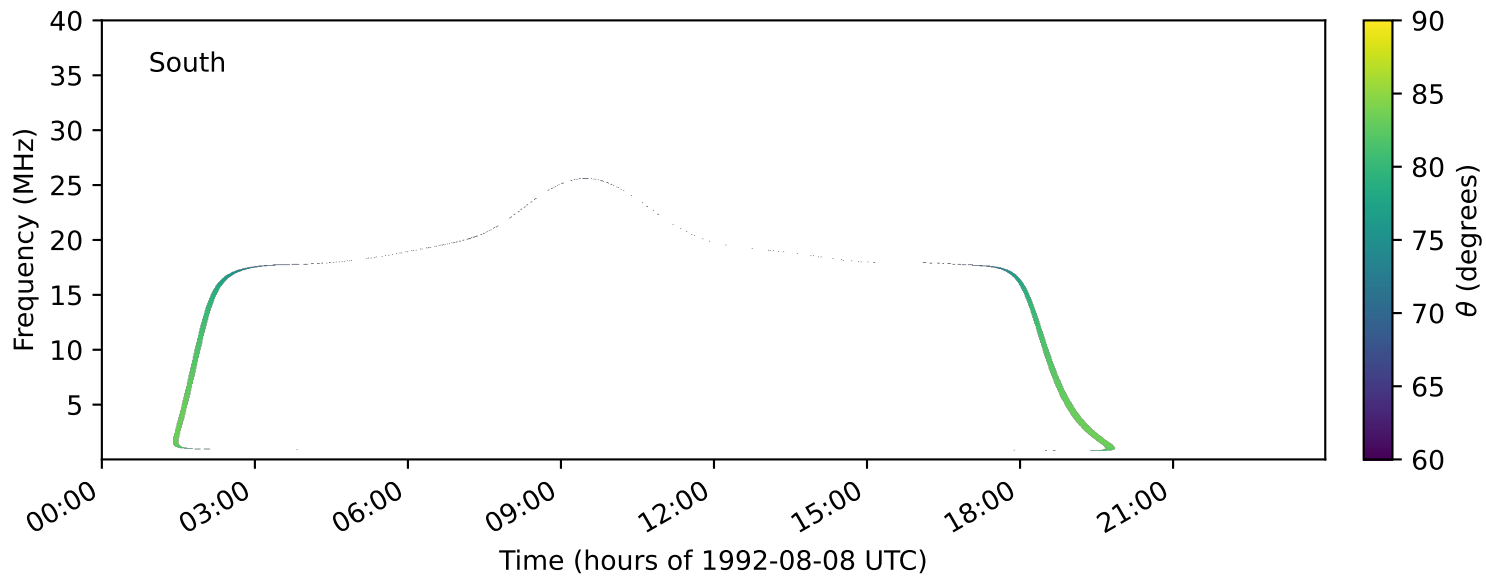

expres\_earth\_jupiter\_io\_jrm09\_lossc-wid1deg\_3kev\_19920808\_v11.cdf

Time (hours of 1992-08-08 UTC)