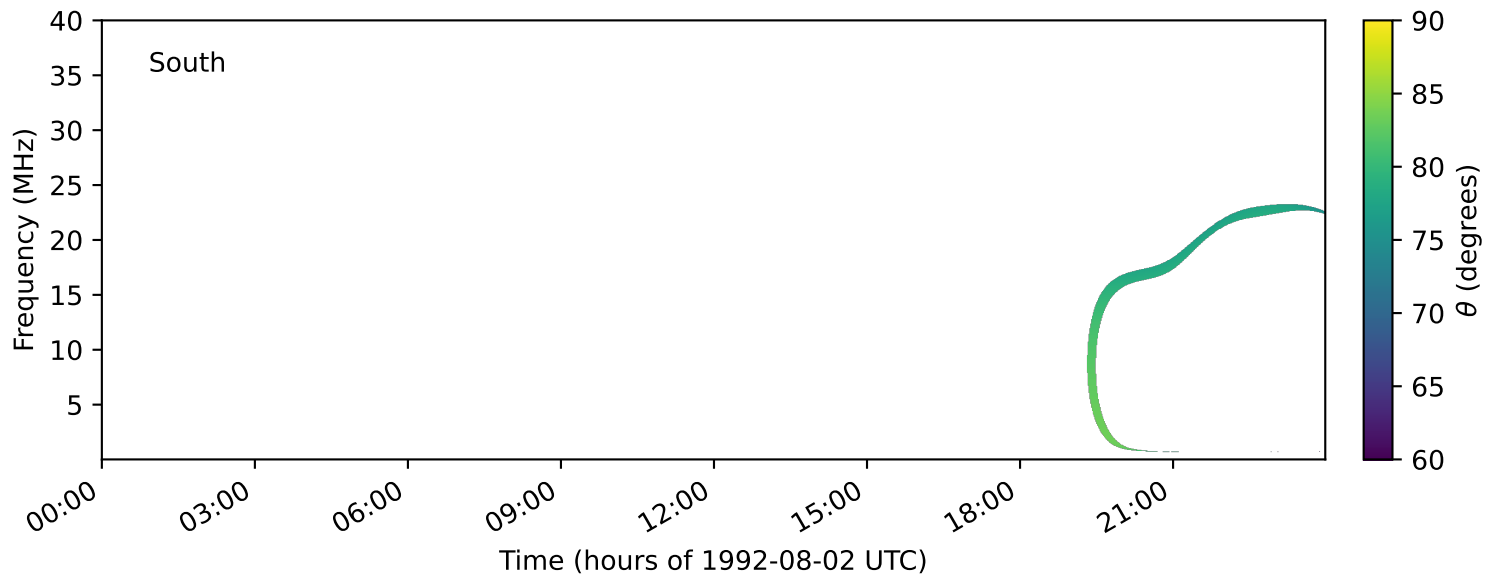

expres_earth_jupiter_io_jrm09_lossc-wid1deg_3kev_19920802_v11.cdf

Time (hours of 1992-08-02 UTC)