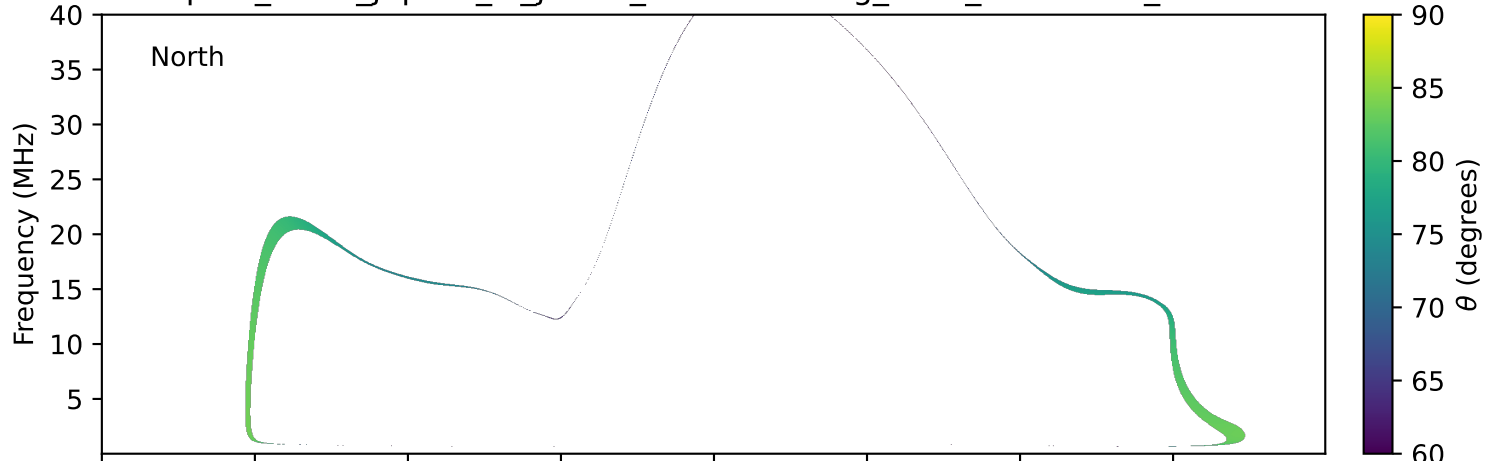

expres_earth_jupiter_io_jrm09_lossc-wid1deg_3kev_19920503_v11.cdf

Time (hours of 1992-05-03 UTC)