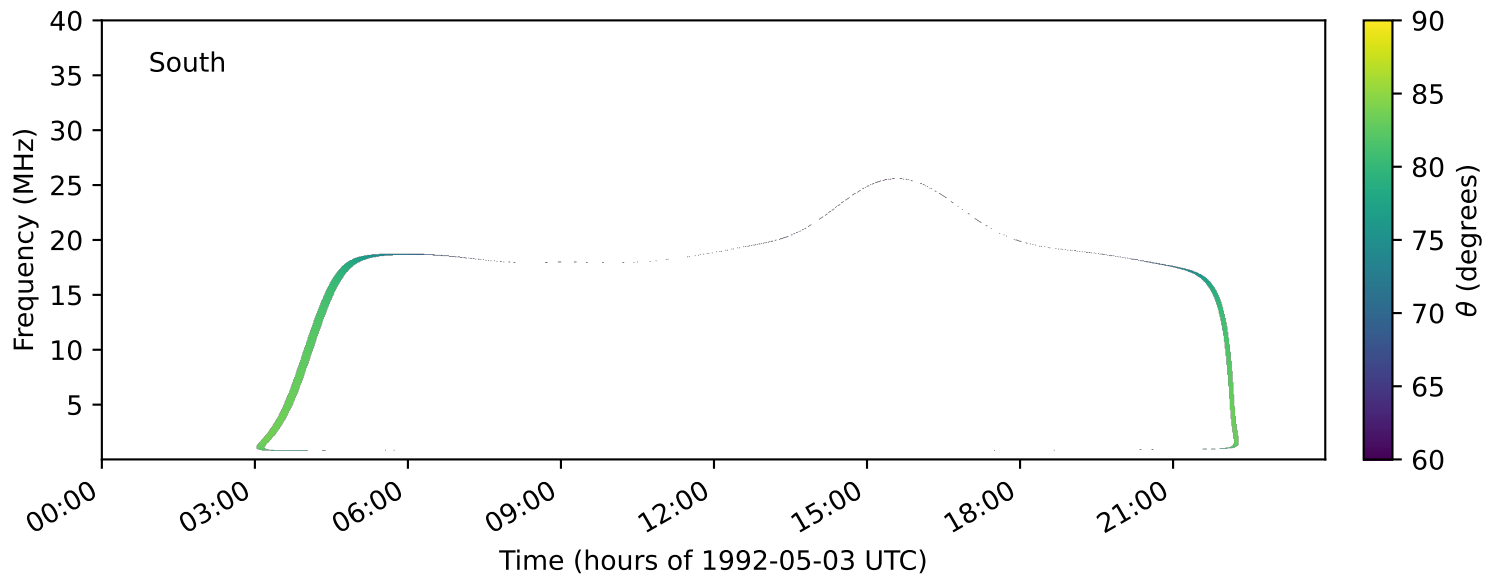

expres_earth_jupiter_io_jrm09_lossc-wid1deg_3kev_19920503_v11.cdf

Time (hours of 1992-05-03 UTC)