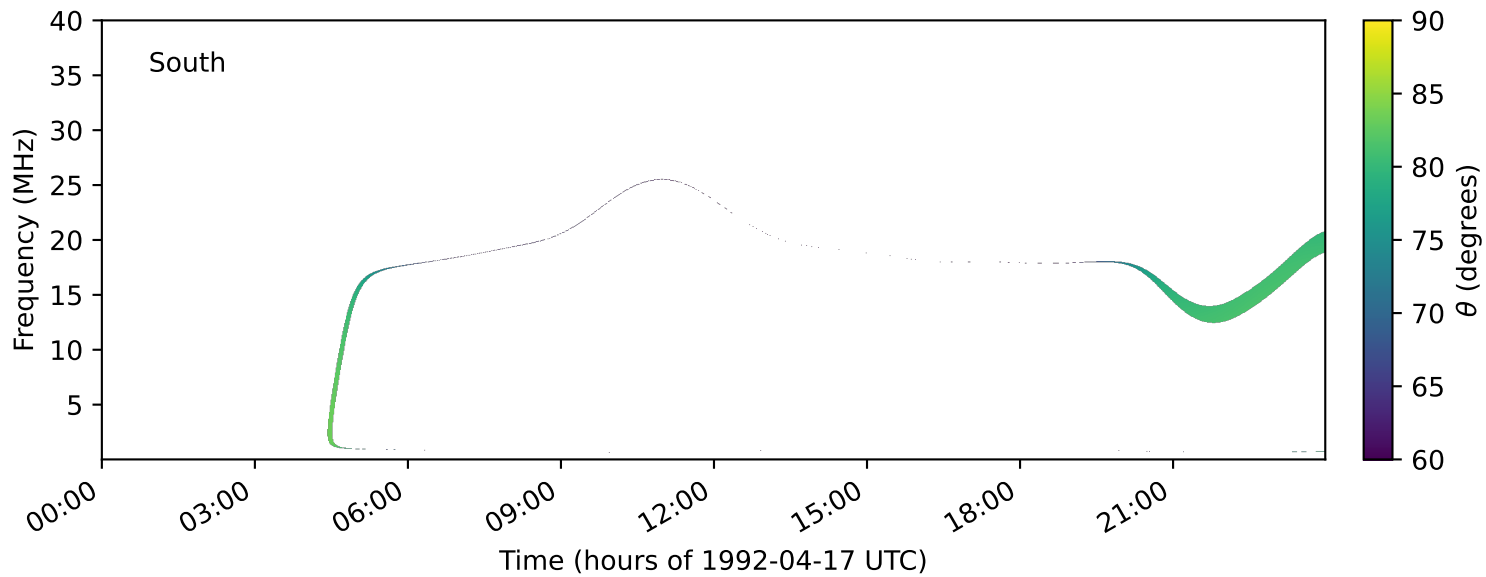

expres_earth_jupiter_io_jrm09_lossc-wid1deg_3kev_19920417_v11.cdf

Time (hours of 1992-04-17 UTC)