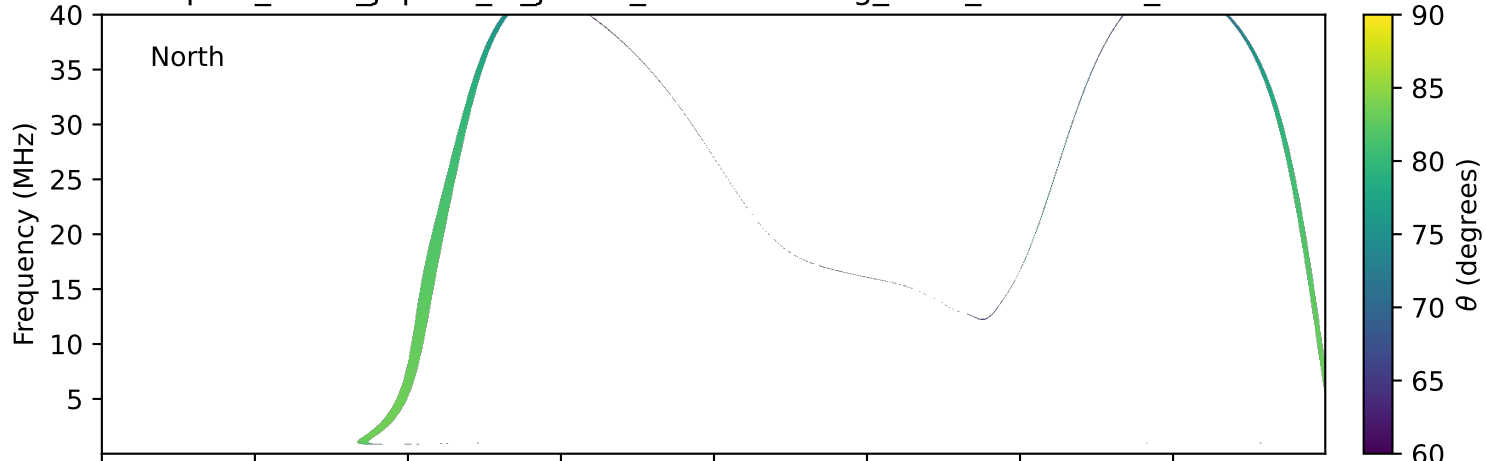

expres_earth_jupiter_io_jrm09_lossc-wid1deg_3kev_19920417_v11.cdf

Time (hours of 1992-04-17 UTC)