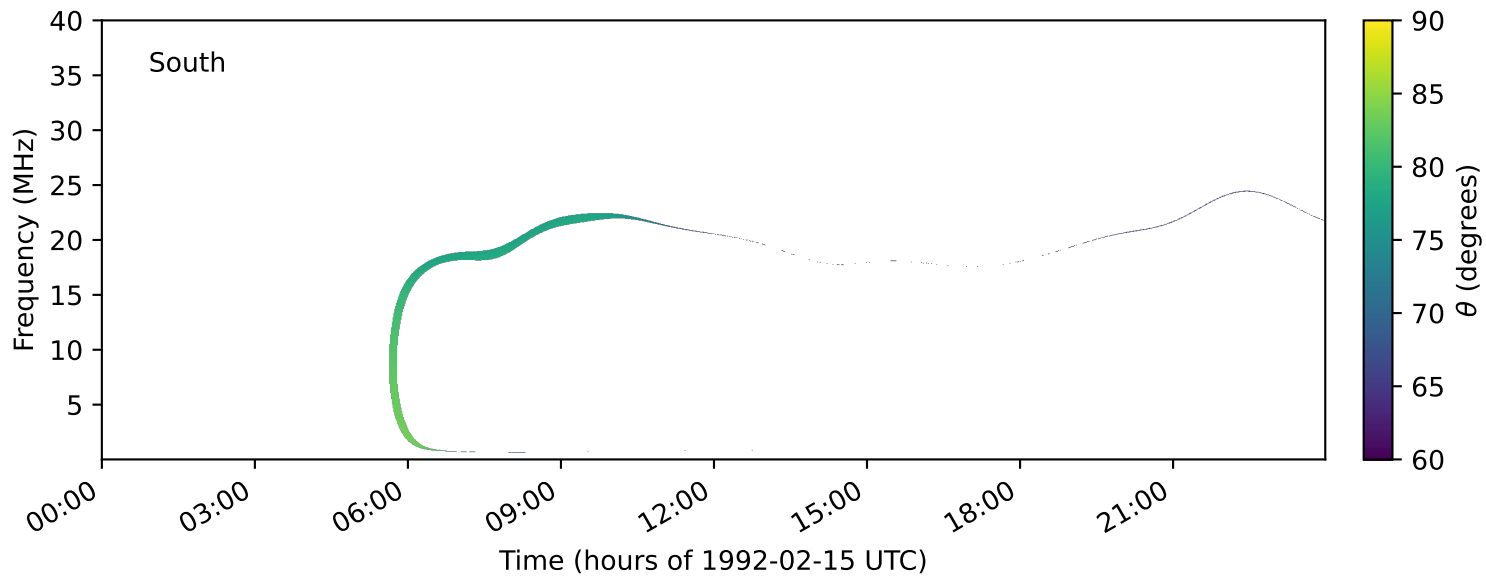

expres\_earth\_jupiter\_io\_jrm33\_lossc-wid1deg\_3kev\_19920215\_v11.cdf

Time (hours of 1992-02-15 UTC)