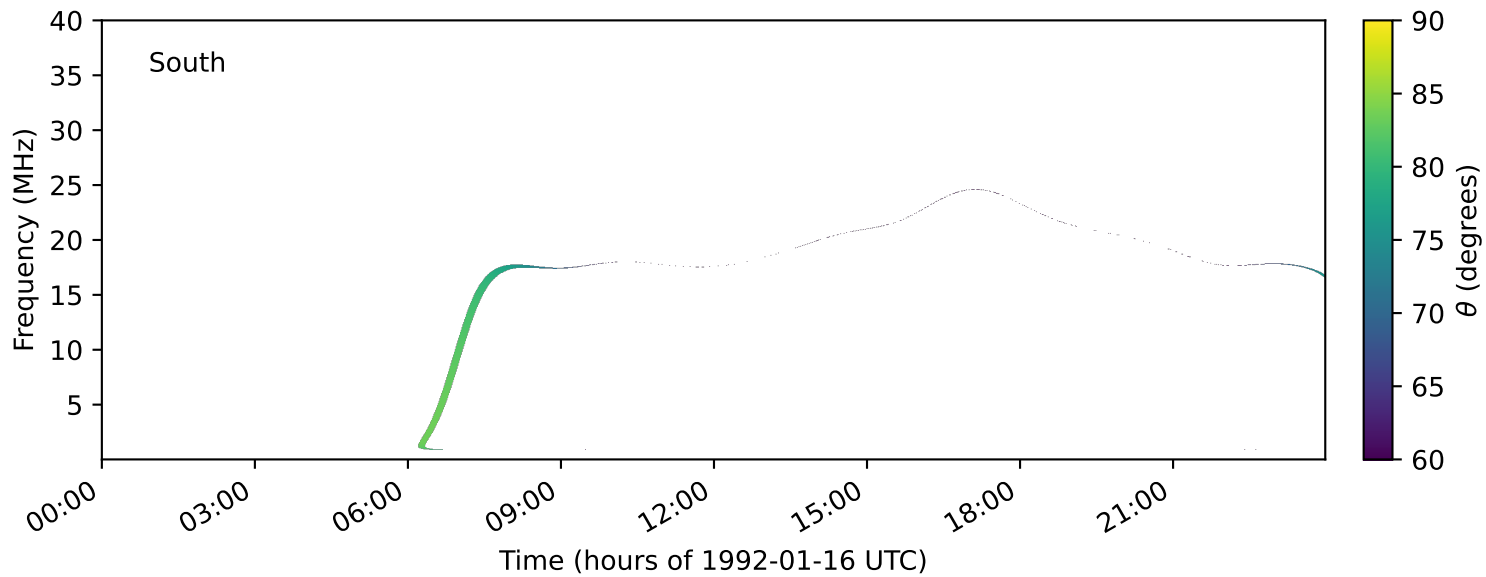

expres_earth_jupiter_io_jrm33_lossc-wid1deg_3kev_19920116_v11.cdf

Time (hours of 1992-01-16 UTC)