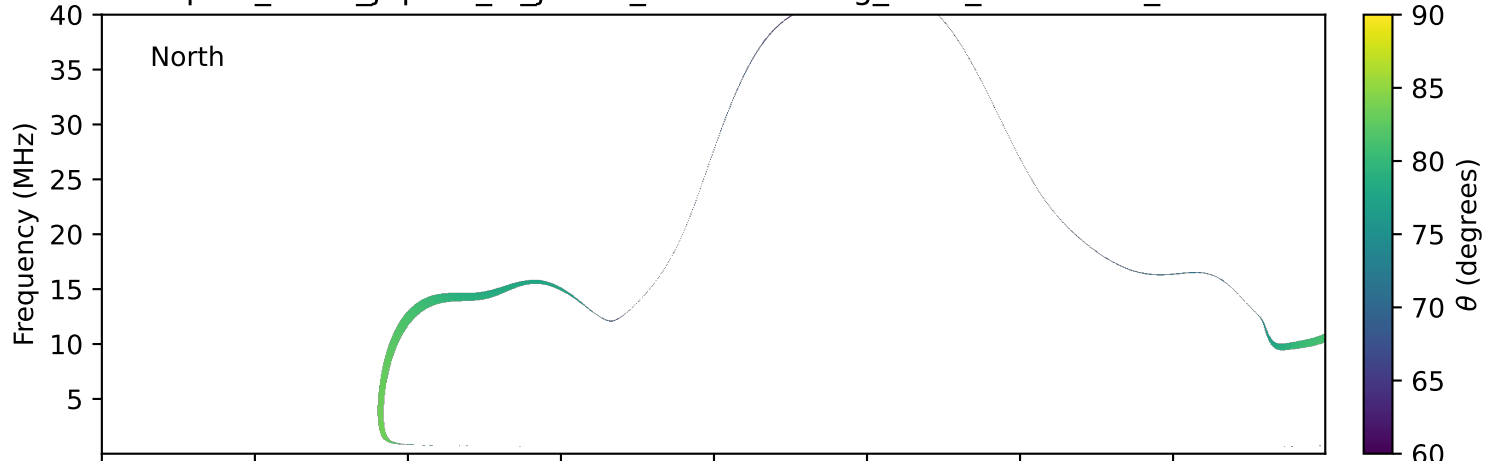

expres_earth_jupiter_io_jrm33_lossc-wid1deg_3kev_19920116_v11.cdf

Time (hours of 1992-01-16 UTC)