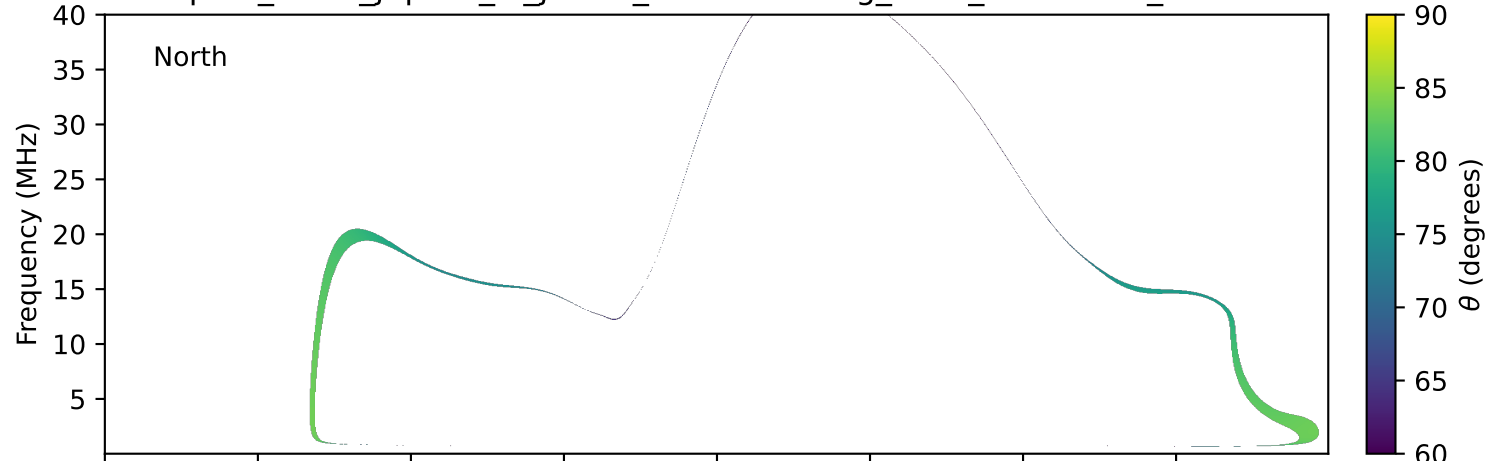

expres_earth_jupiter_io_jrm09_lossc-wid1deg_3kev_19920109_v11.cdf

Time (hours of 1992-01-09 UTC)