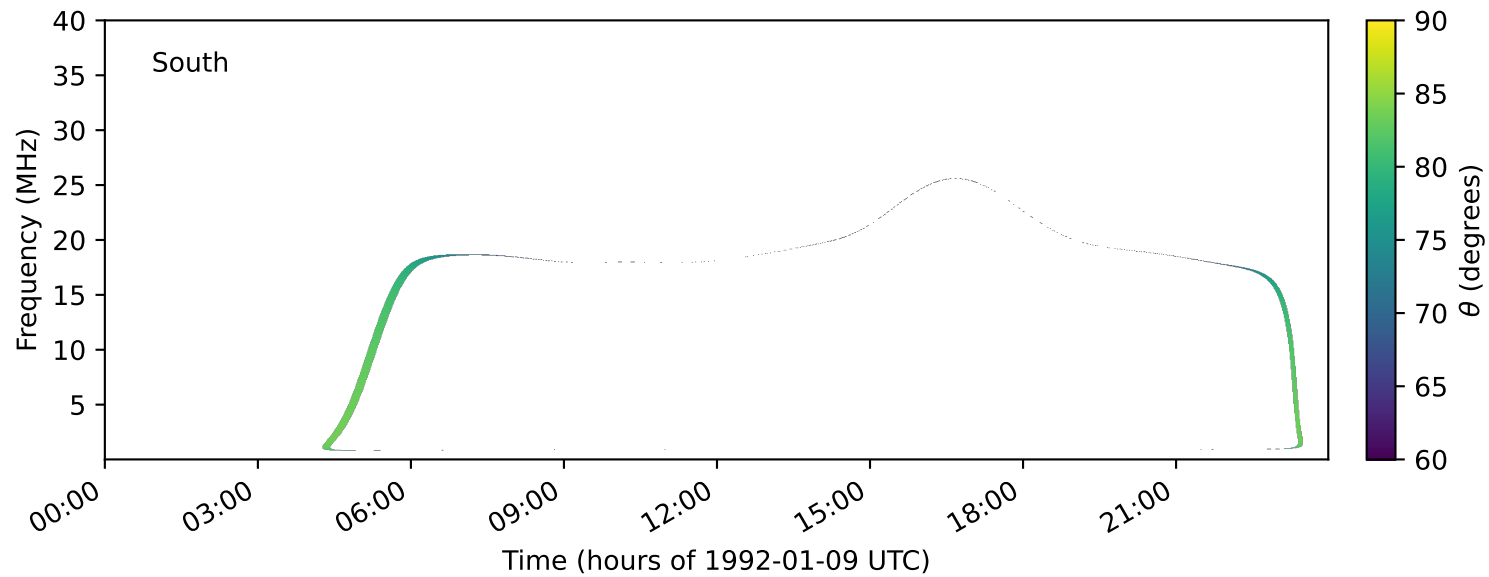

expres_earth_jupiter_io_jrm09_lossc-wid1deg_3kev_19920109_v11.cdf

Time (hours of 1992-01-09 UTC)