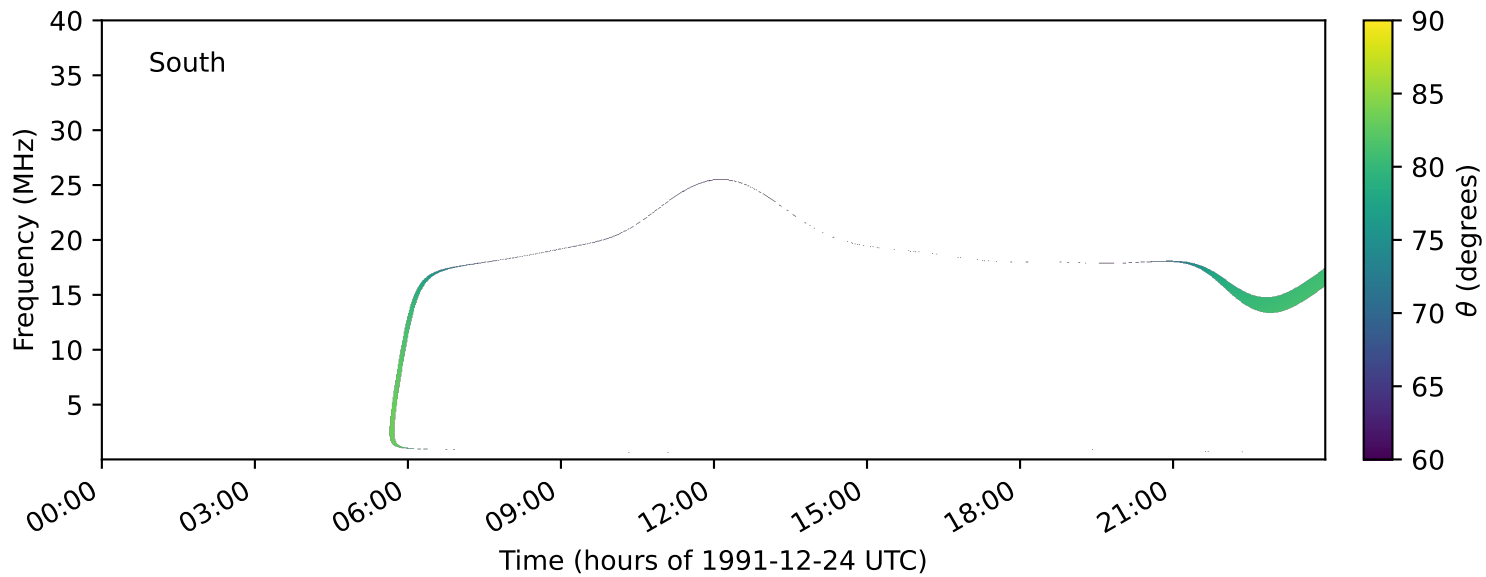

expres_earth_jupiter_io_jrm09_lossc-wid1deg_3kev_19911224_v11.cdf

00:00 03:00 06:00 09:00 12:00 15:00 18:00 21:00

Time (hours of 1991-12-24 UTC)