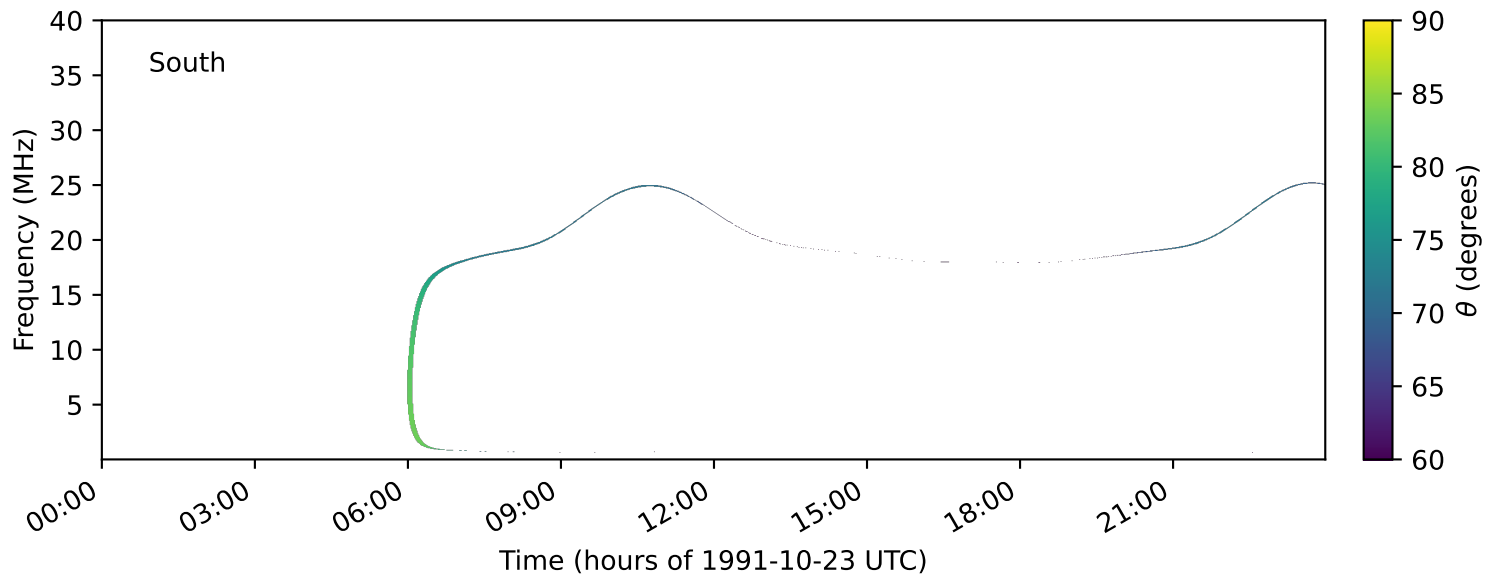

expres_earth_jupiter_io_jrm09_lossc-wid1deg_3kev_19911023_v11.cdf

Time (hours of 1991-10-23 UTC)