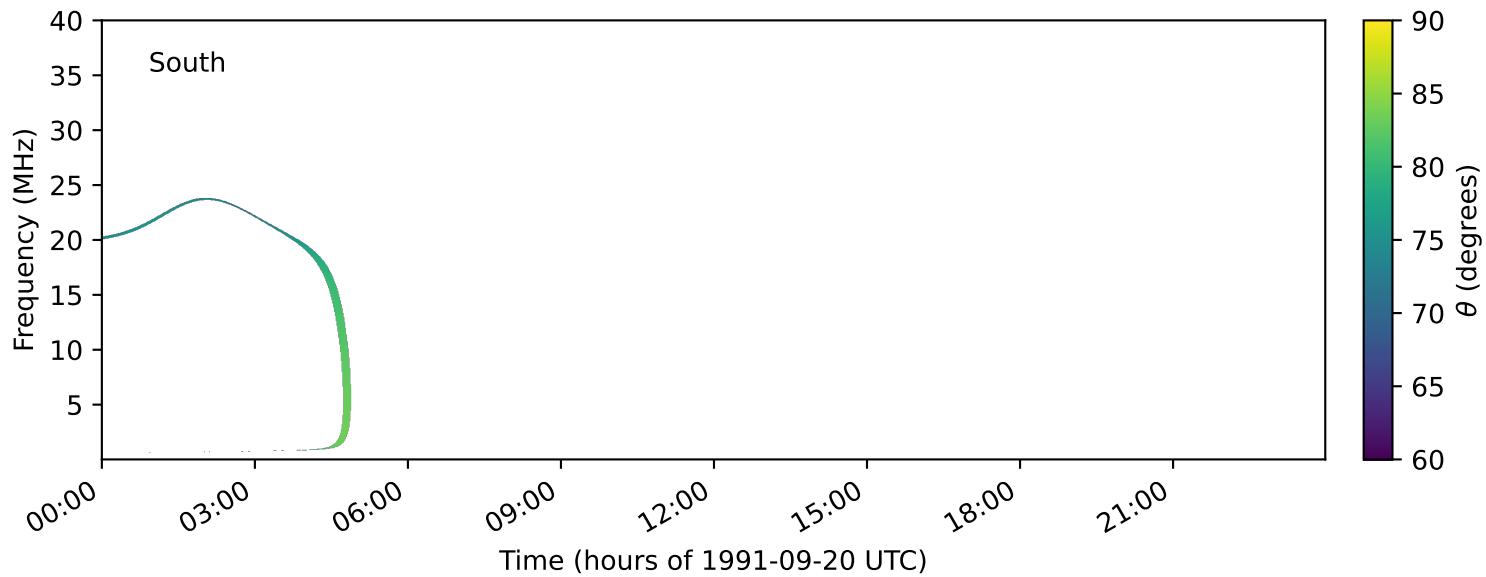

expres\_earth\_jupiter\_io\_jrm33\_lossc-wid1deg\_3kev\_19910920\_v11.cdf

Time (hours of 1991-09-20 UTC)