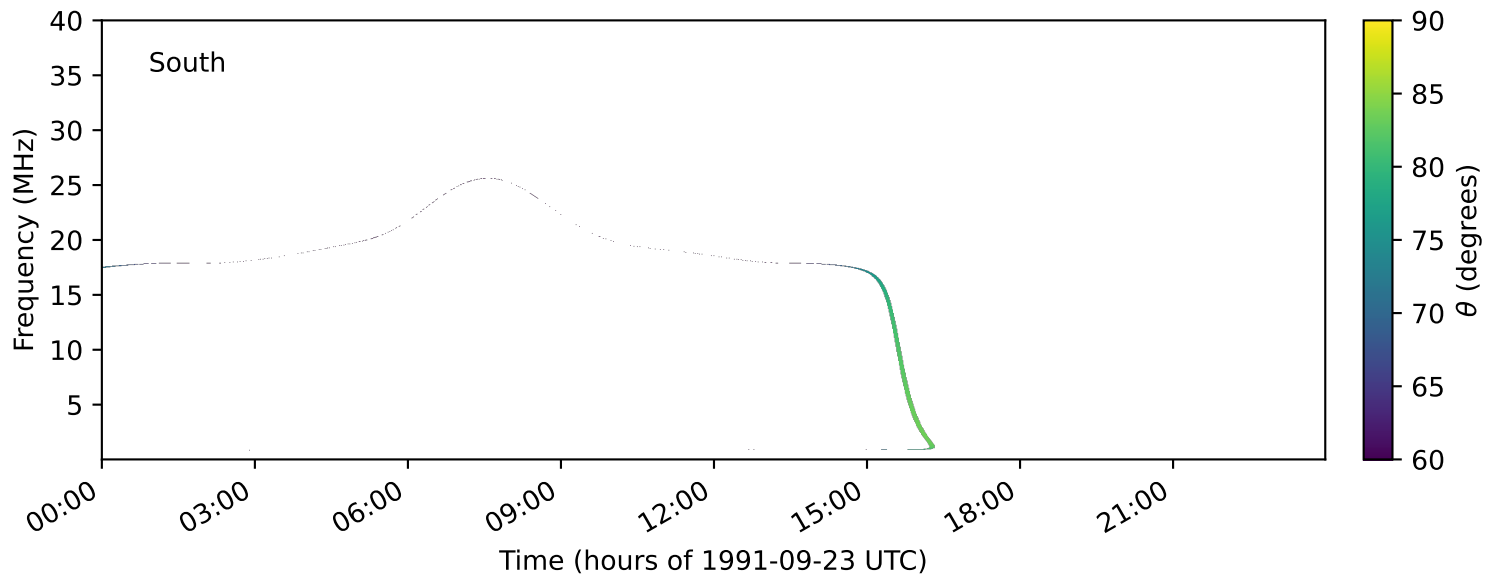

expres_earth_jupiter_io_jrm09_lossc-wid1deg_3kev_19910923_v11.cdf

Time (hours of 1991-09-23 UTC)