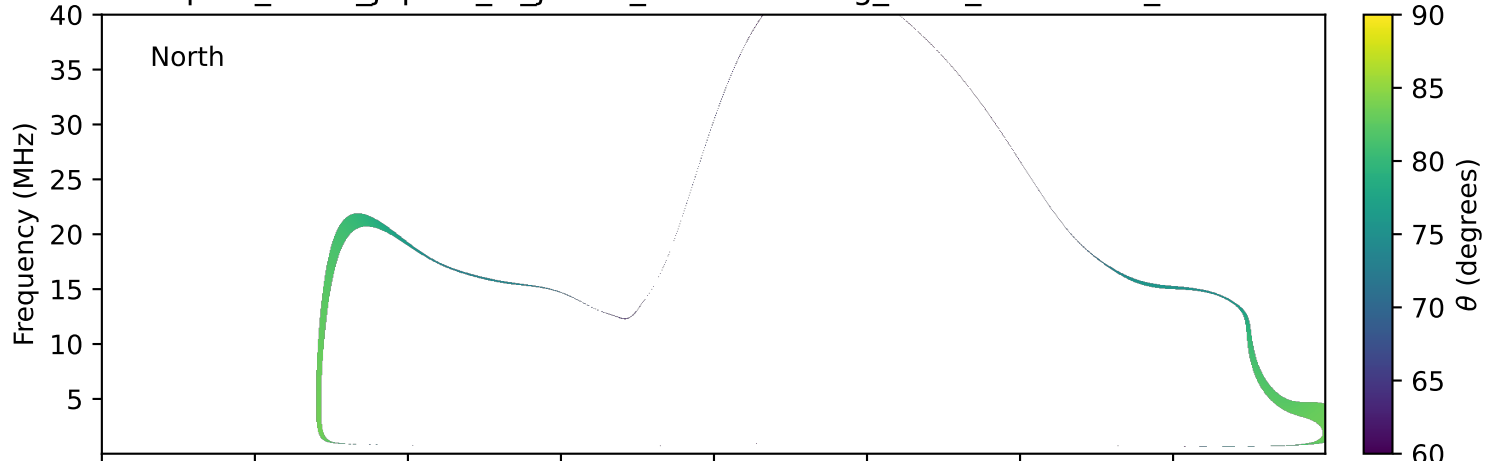

expres\_earth\_jupiter\_io\_jrm09\_lossc-wid1deg\_3kev\_19910804\_v11.cdf

Time (hours of 1991-08-04 UTC)