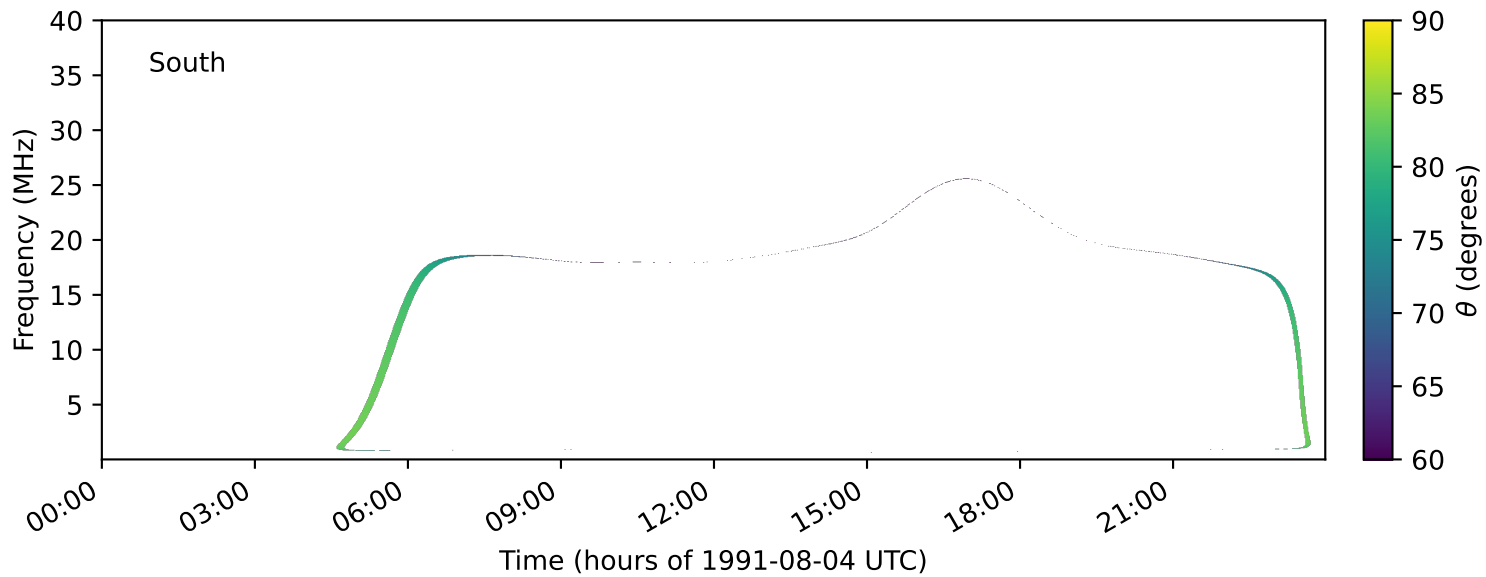

expres\_earth\_jupiter\_io\_jrm09\_lossc-wid1deg\_3kev\_19910804\_v11.cdf

Time (hours of 1991-08-04 UTC)