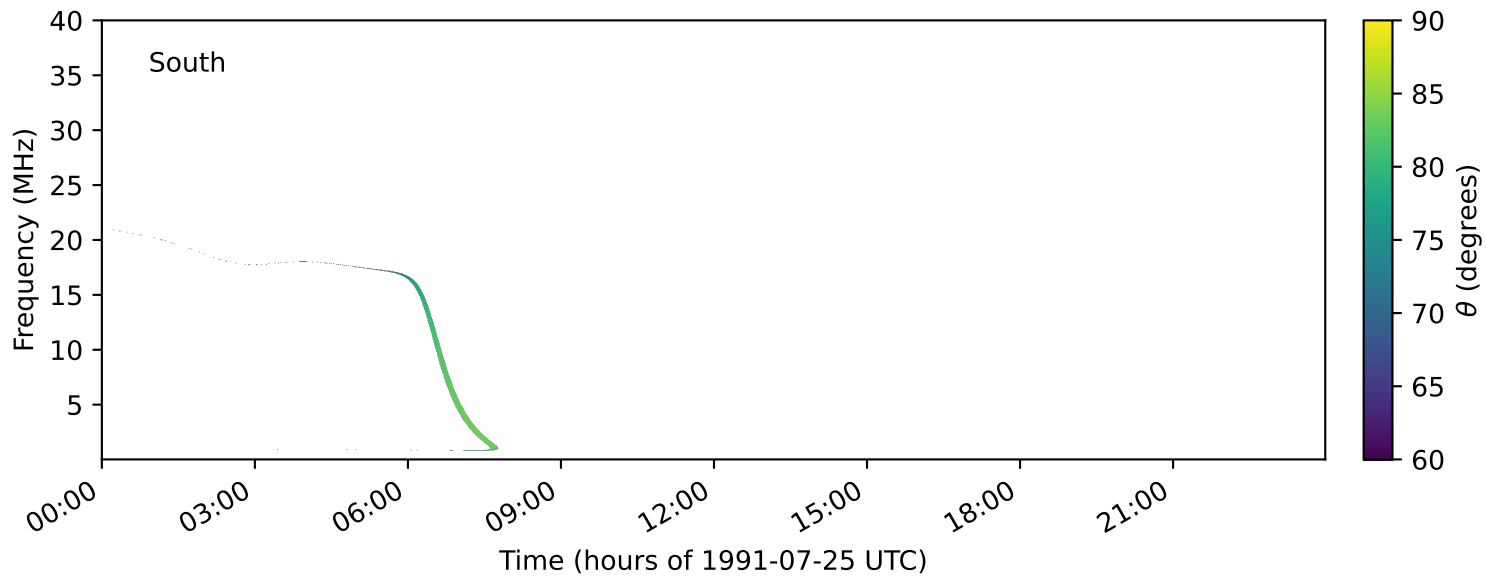

expres_earth_jupiter_io_jrm33_lossc-wid1deg_3kev_19910725_v11.cdf

Time (hours of 1991-07-25 UTC)