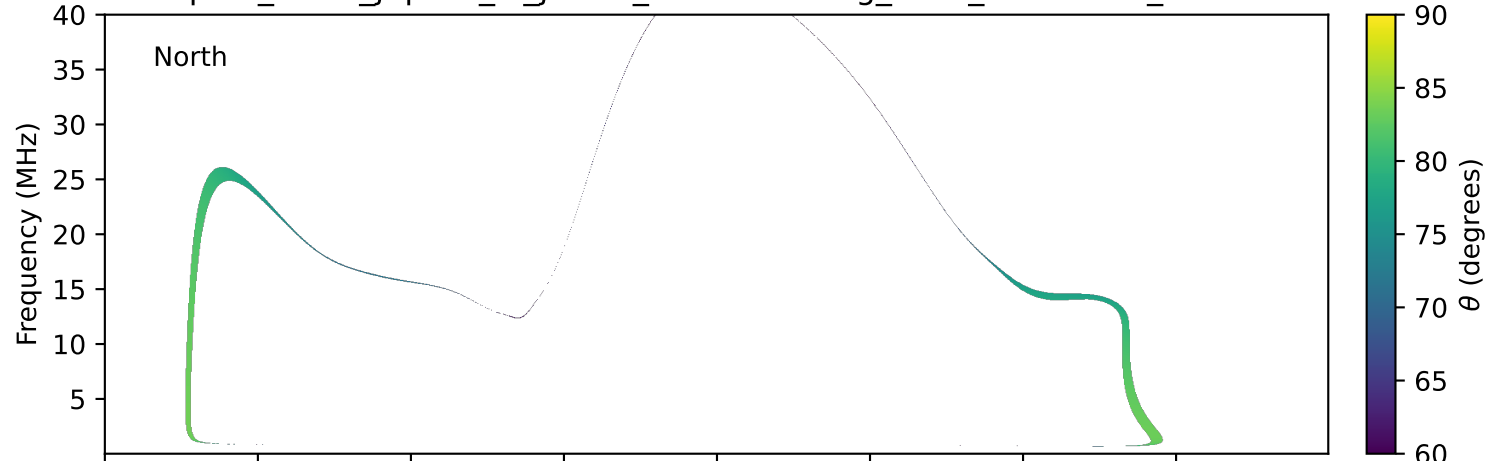

expres_earth_jupiter_io_jrm09_lossc-wid1deg_3kev_19910714_v11.cdf

Time (hours of 1991-07-14 UTC)