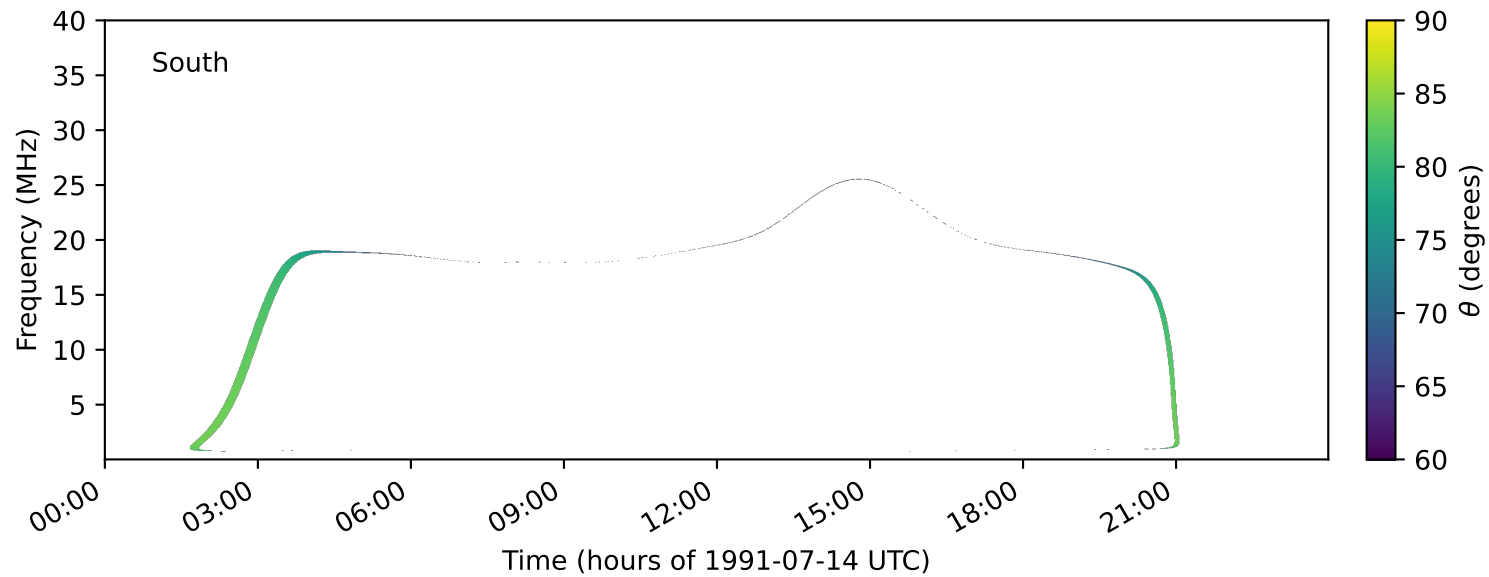

expres_earth_jupiter_io_jrm09_lossc-wid1deg_3kev_19910714_v11.cdf

Time (hours of 1991-07-14 UTC)