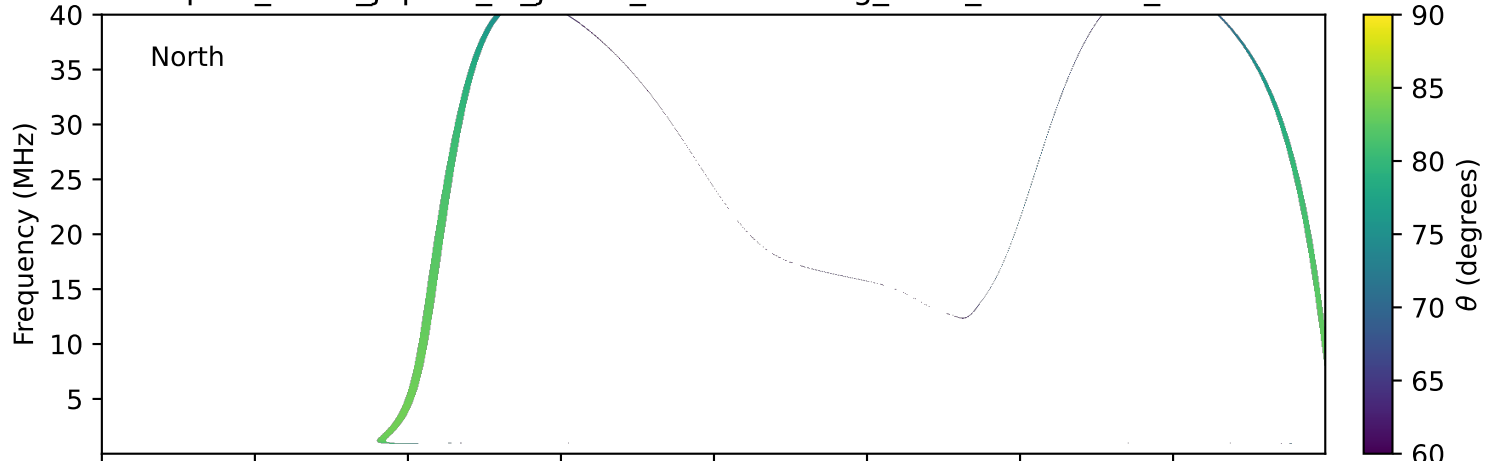

expres_earth_jupiter_io_jrm09_lossc-wid1deg_3kev_19910705_v11.cdf

Time (hours of 1991-07-05 UTC)