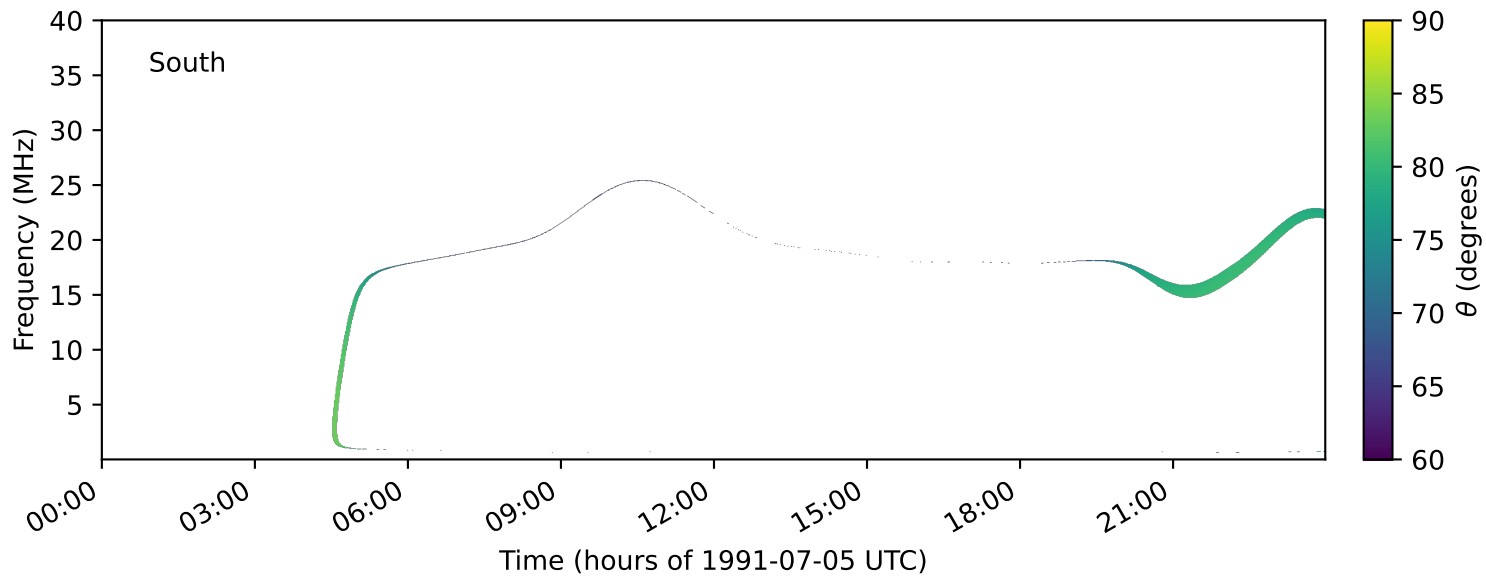

expres_earth_jupiter_io_jrm09_lossc-wid1deg_3kev_19910705_v11.cdf

Time (hours of 1991-07-05 UTC)