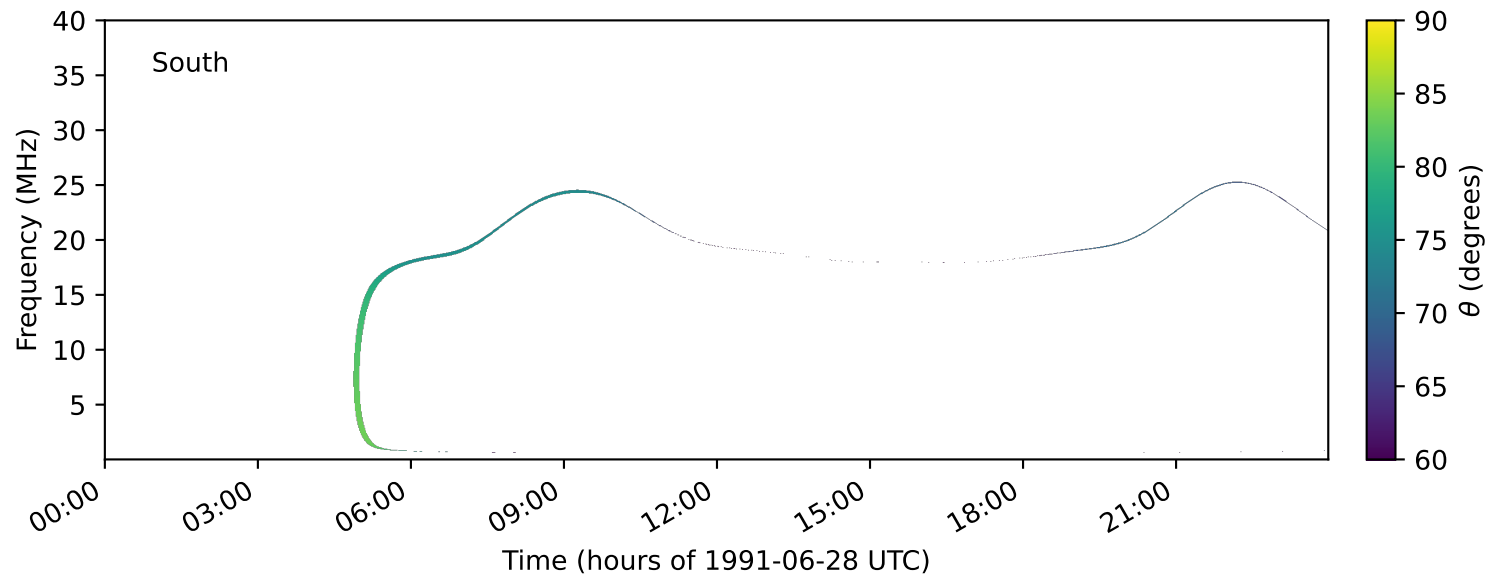

expres_earth_jupiter_io_jrm09_lossc-wid1deg_3kev_19910628_v11.cdf

Time (hours of 1991-06-28 UTC)