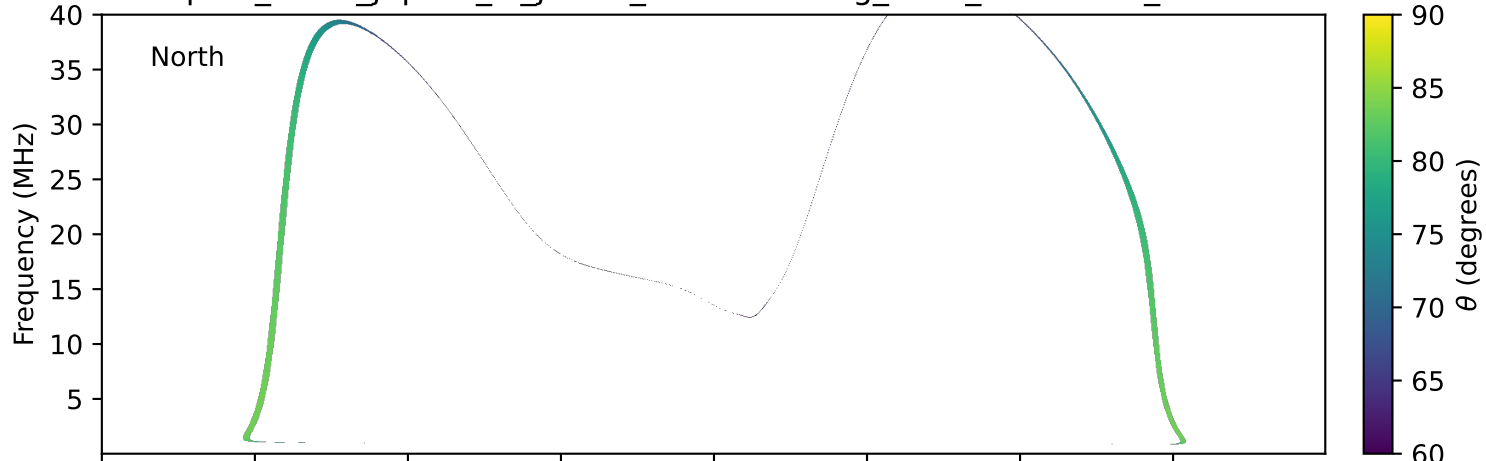

expres_earth_jupiter_io_jrm09_lossc-wid1deg_3kev_19910531_v11.cdf

Time (hours of 1991-05-31 UTC)