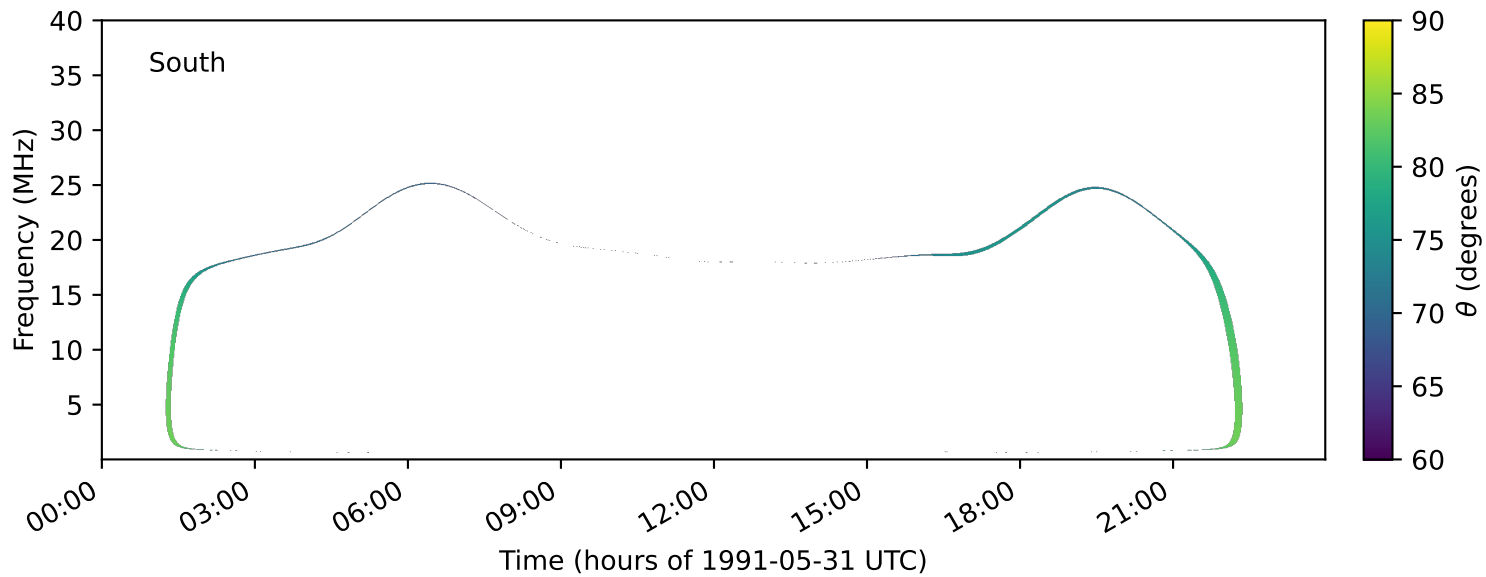

expres_earth_jupiter_io_jrm09_lossc-wid1deg_3kev_19910531_v11.cdf

Time (hours of 1991-05-31 UTC)