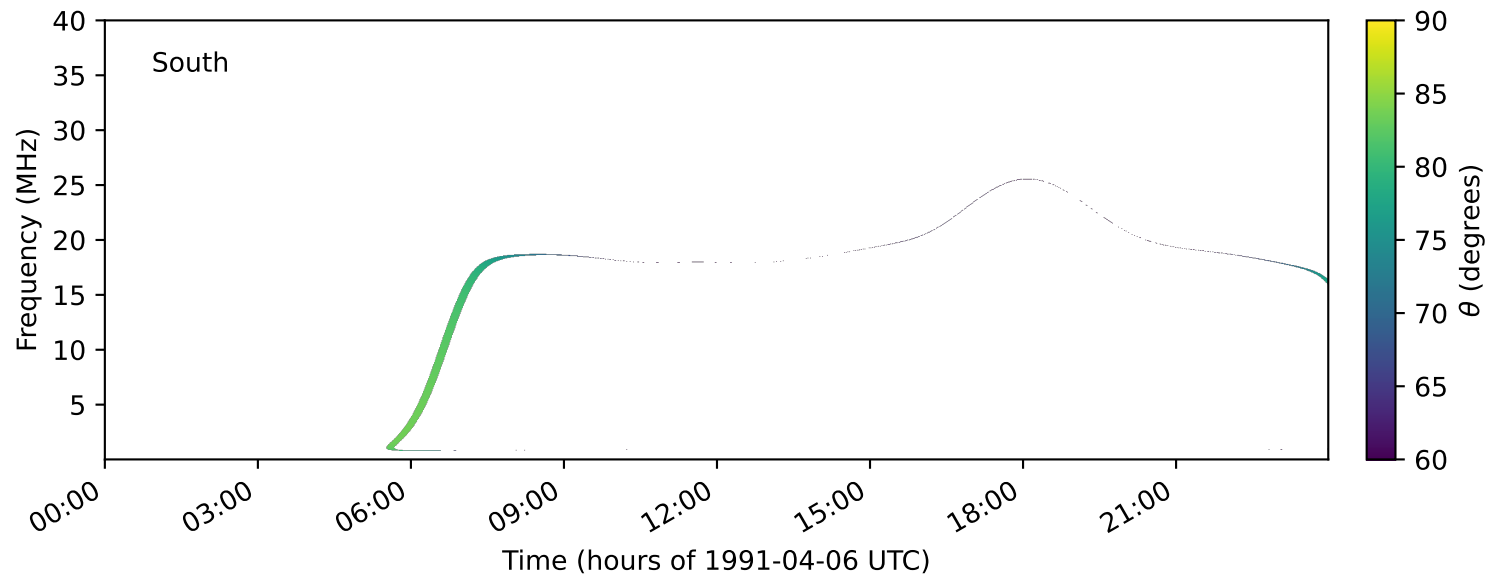

expres\_earth\_jupiter\_io\_jrm09\_lossc-wid1deg\_3kev\_19910406\_v11.cdf

Time (hours of 1991-04-06 UTC)