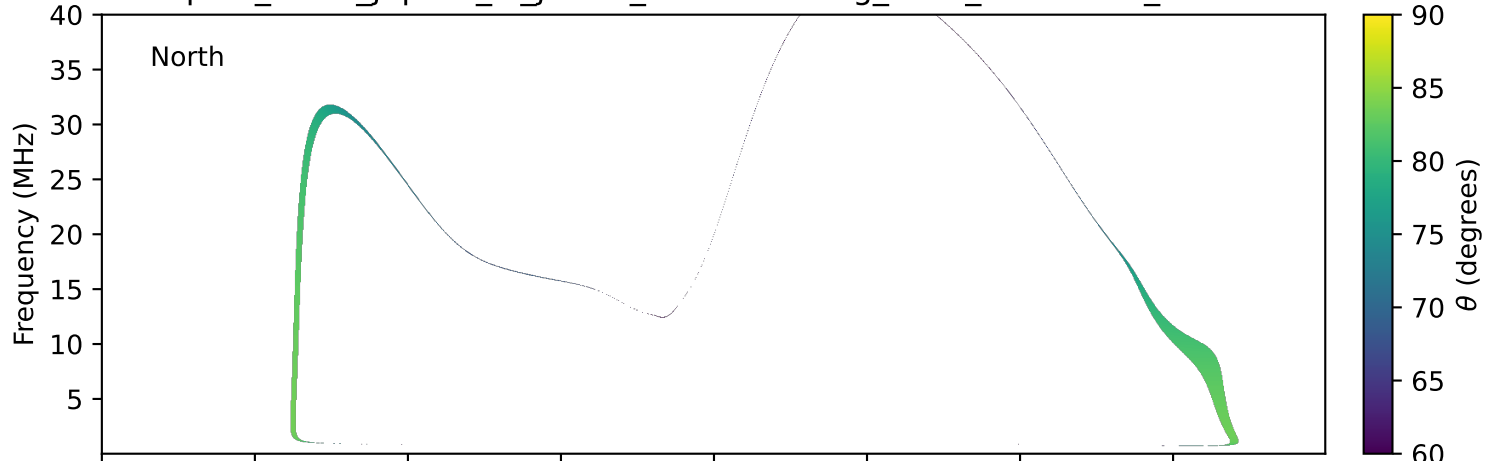

expres_earth_jupiter_io_jrm09_lossc-wid1deg_3kev_19910330_v11.cdf

Time (hours of 1991-03-30 UTC)