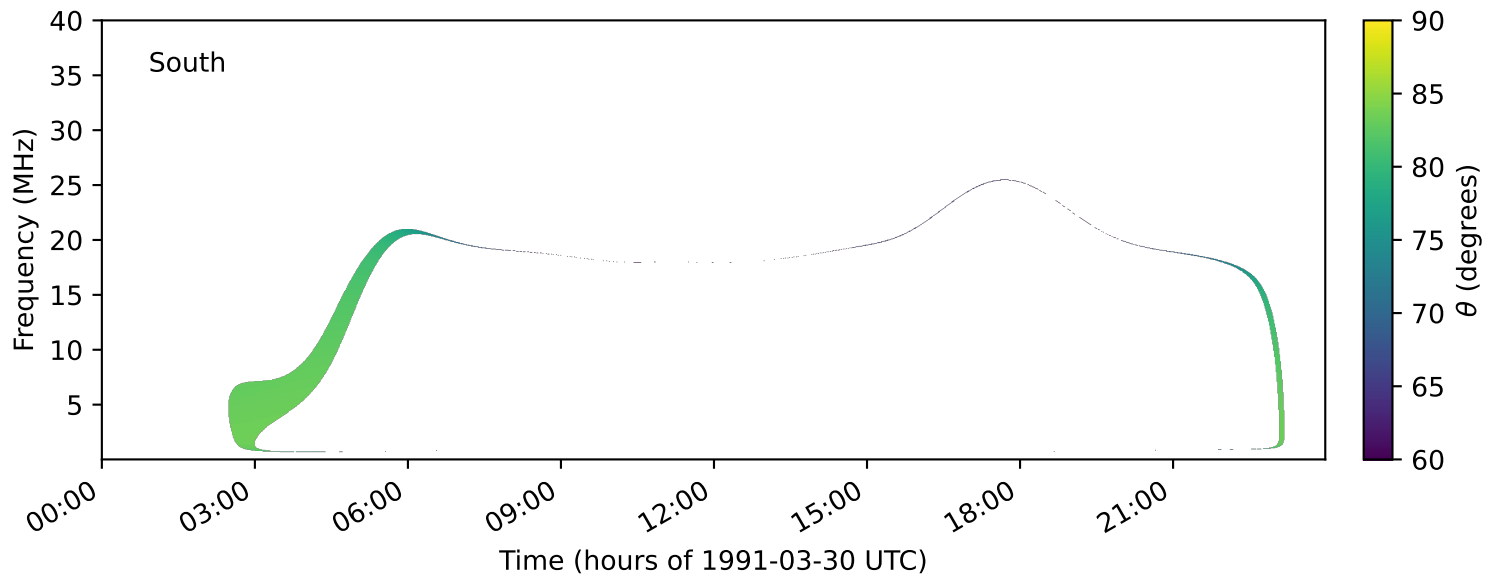

expres_earth_jupiter_io_jrm09_lossc-wid1deg_3kev_19910330_v11.cdf

Time (hours of 1991-03-30 UTC)