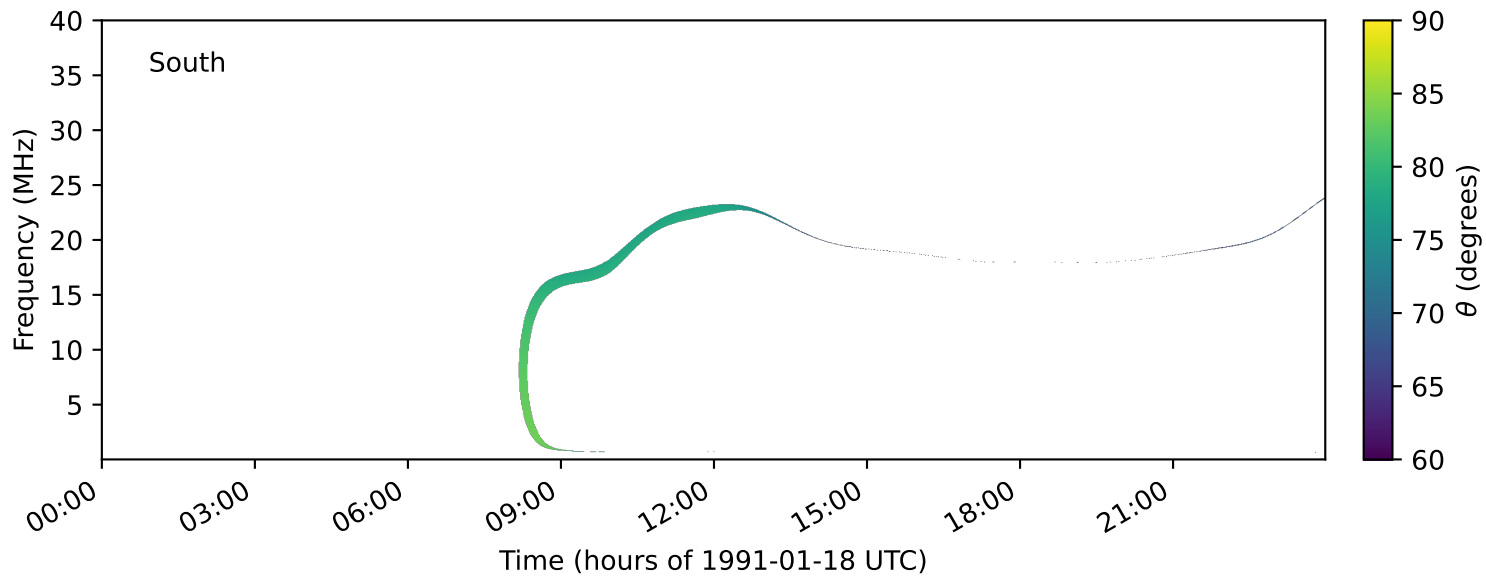

expres_earth_jupiter_io_jrm09_lossc-wid1deg_3kev_19910118_v11.cdf

Time (hours of 1991-01-18 UTC)