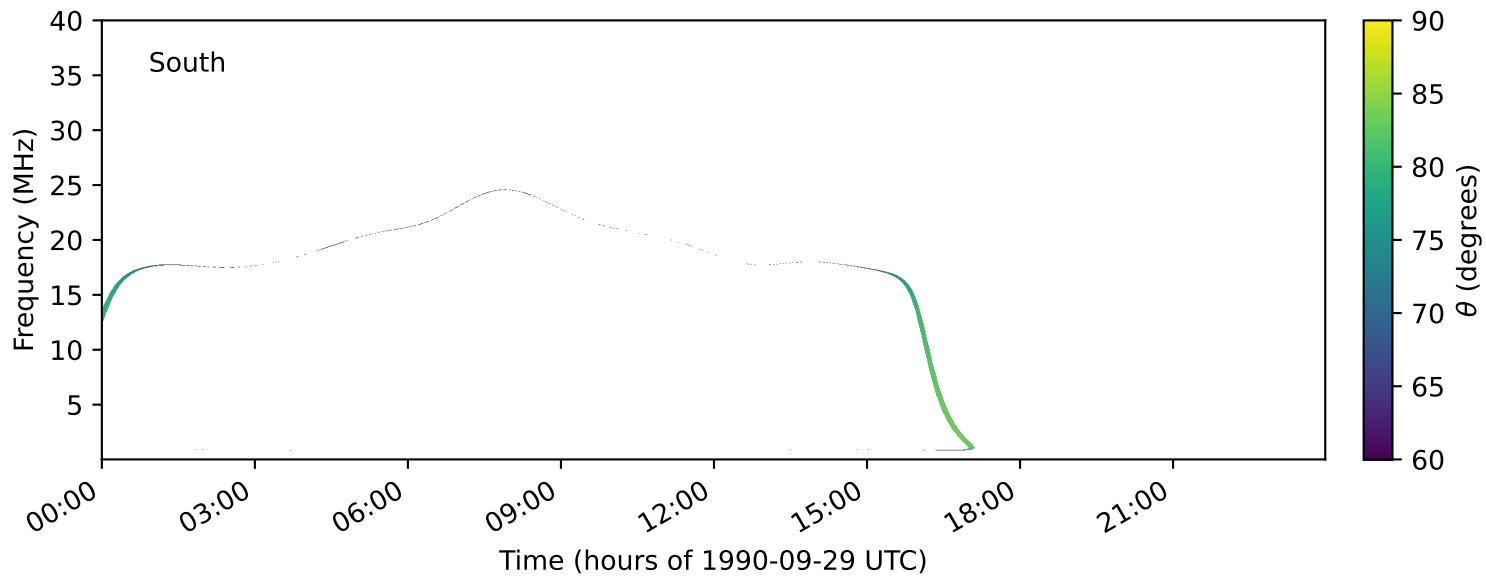

expres_earth_jupiter_io_jrm33_lossc-wid1deg_3kev_19900929_v11.cdf

Time (hours of 1990-09-29 UTC)