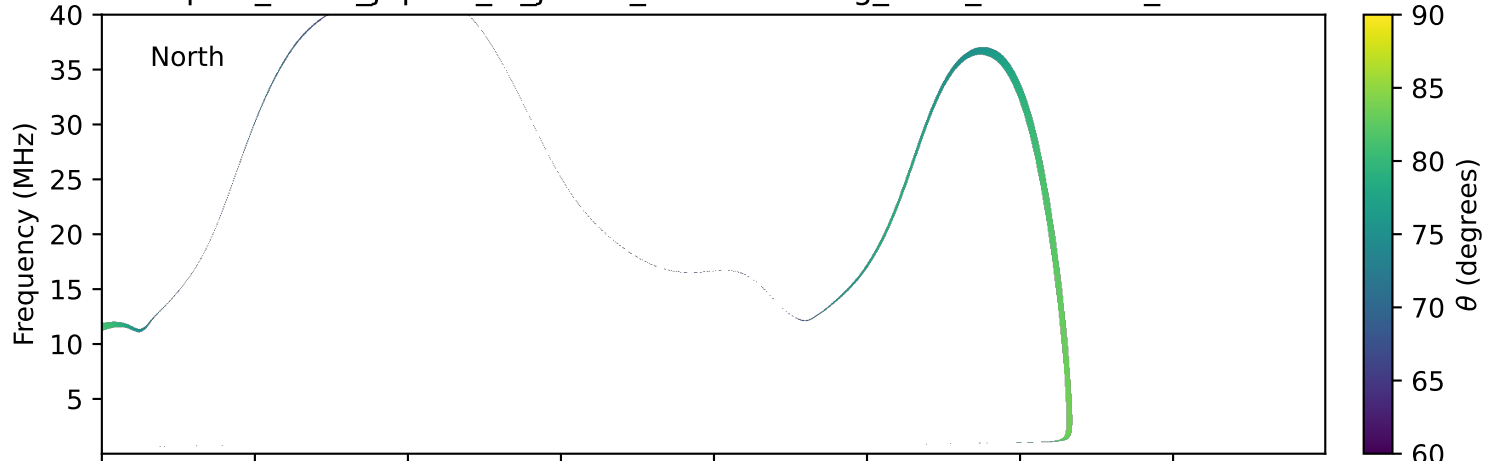

expres_earth_jupiter_io_jrm33_lossc-wid1deg_3kev_19900929_v11.cdf

Time (hours of 1990-09-29 UTC)