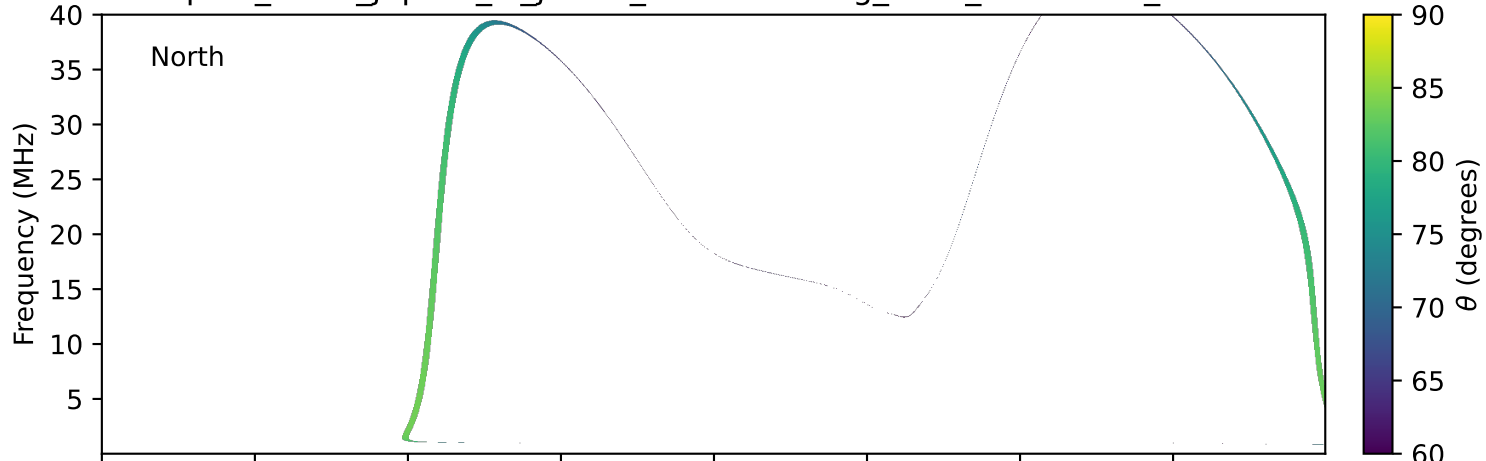

expres_earth_jupiter_io_jrm09_lossc-wid1deg_3kev_19900902_v11.cdf

Time (hours of 1990-09-02 UTC)