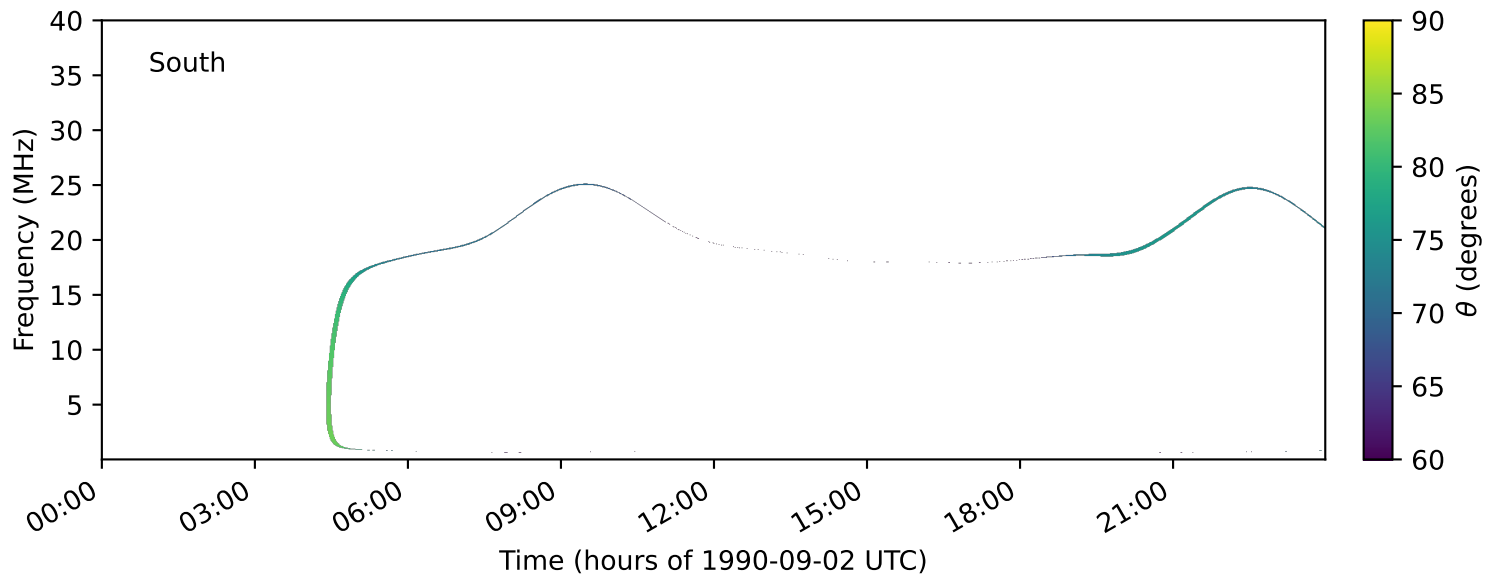

expres_earth_jupiter_io_jrm09_lossc-wid1deg_3kev_19900902_v11.cdf

Time (hours of 1990-09-02 UTC)