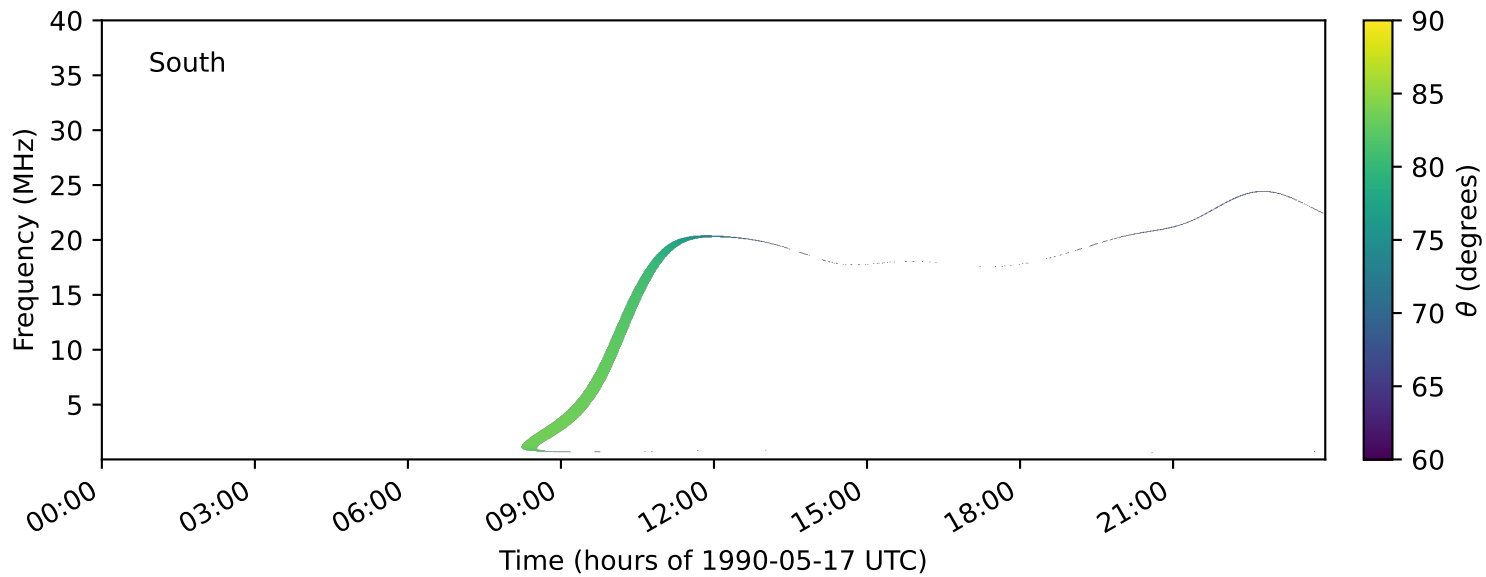

expres_earth_jupiter_io_jrm33_lossc-wid1deg_3kev_19900517_v11.cdf

Time (hours of 1990-05-17 UTC)