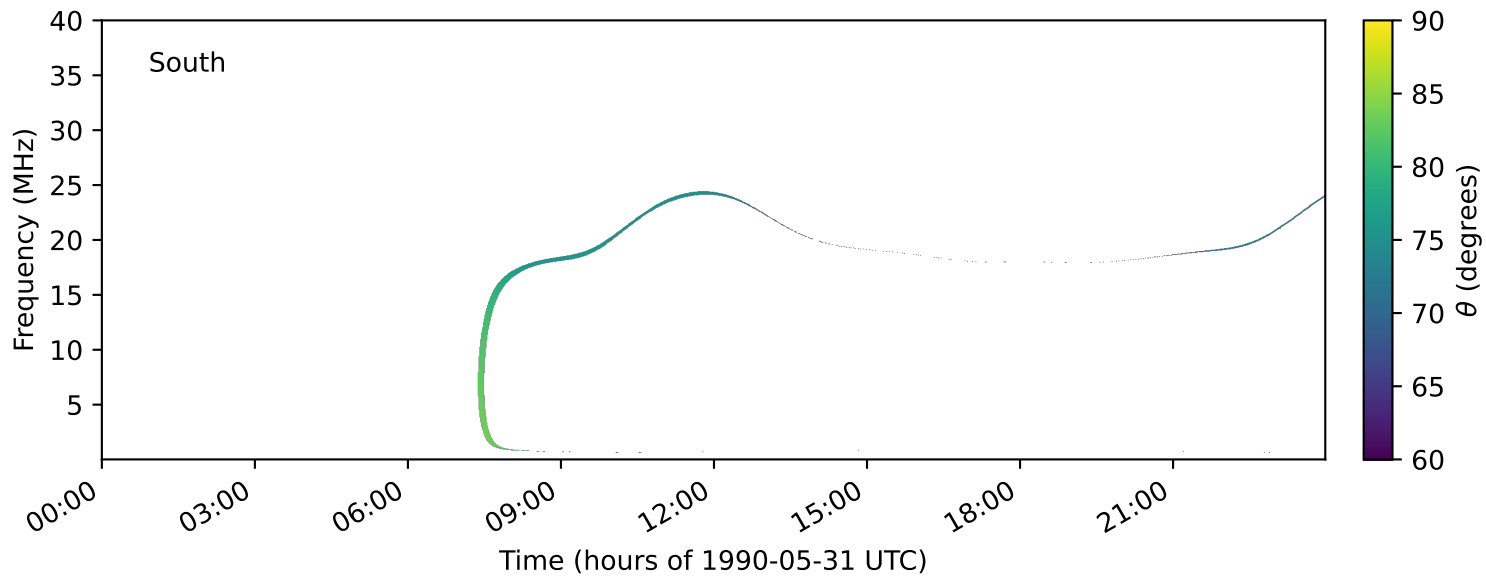

expres\_earth\_jupiter\_io\_jrm09\_lossc-wid1deg\_3kev\_19900531\_v11.cdf

Time (hours of 1990-05-31 UTC)