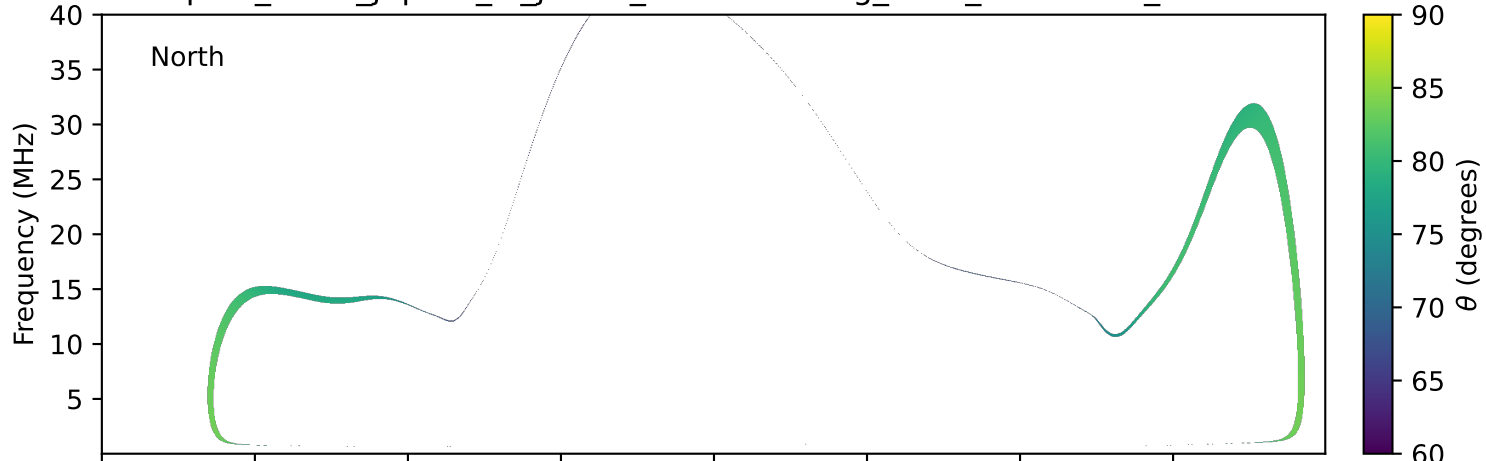

expres_earth_jupiter_io_jrm09_lossc-wid1deg_3kev_19900519_v11.cdf

Time (hours of 1990-05-19 UTC)