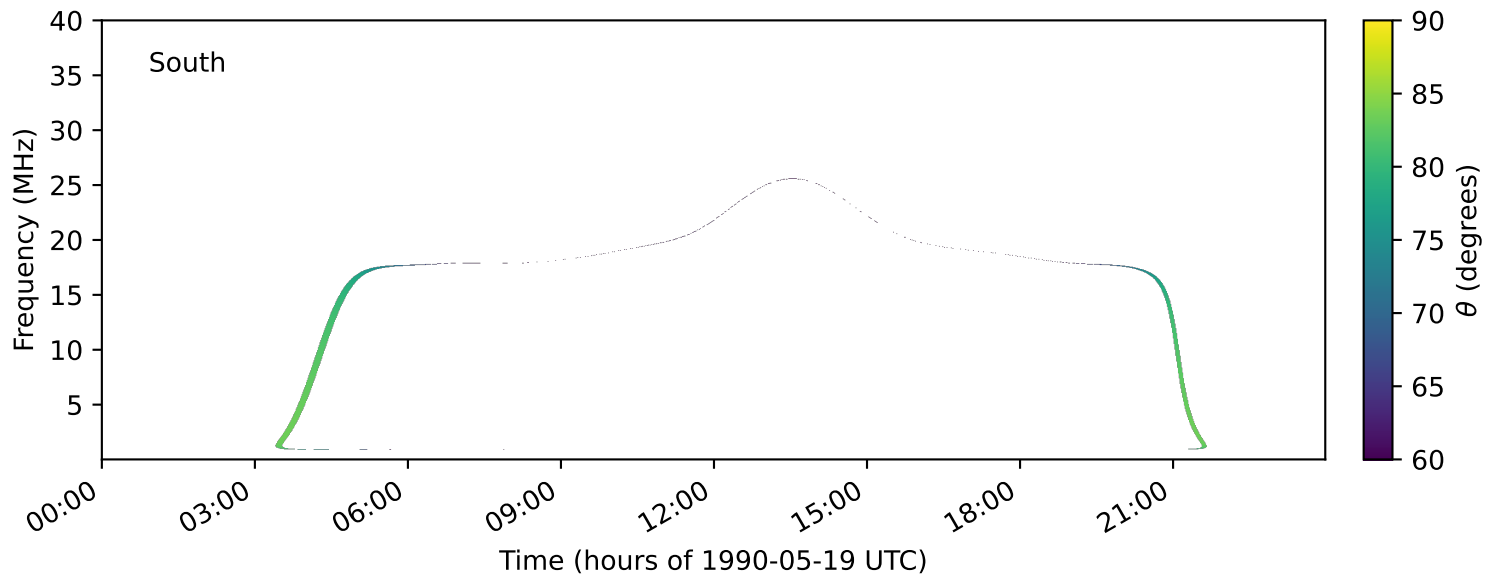

expres_earth_jupiter_io_jrm09_lossc-wid1deg_3kev_19900519_v11.cdf

Time (hours of 1990-05-19 UTC)