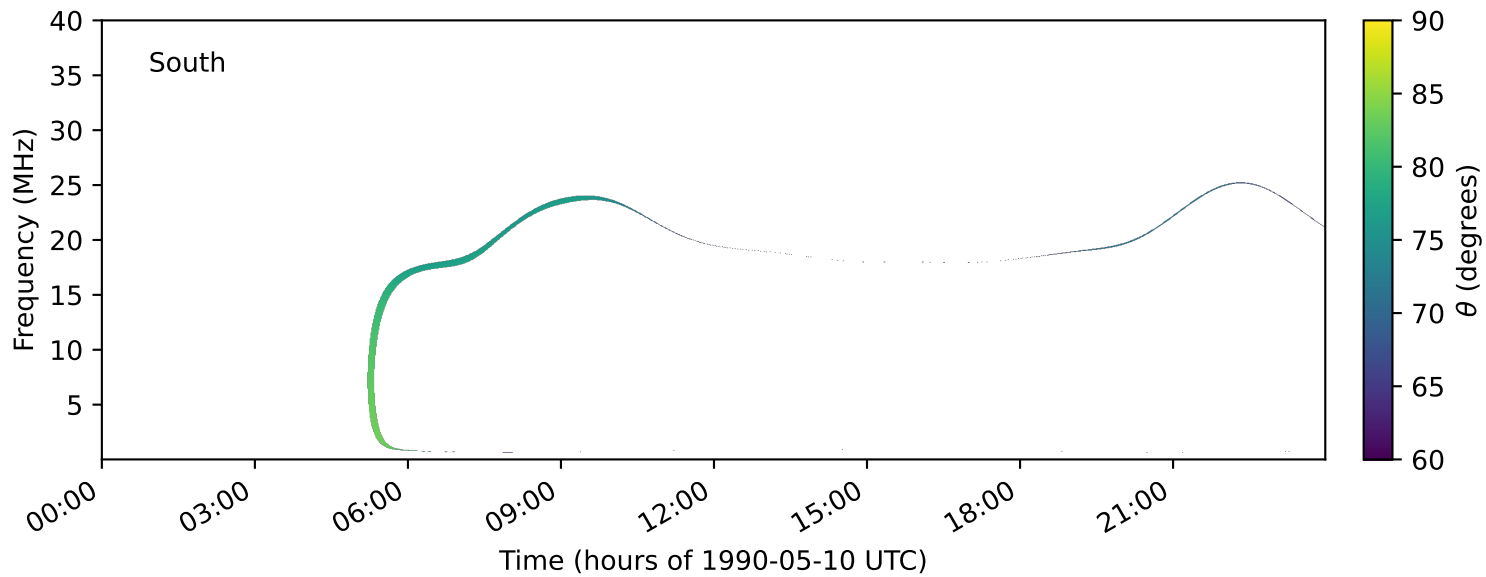

expres_earth_jupiter_io_jrm09_lossc-wid1deg_3kev_19900510_v11.cdf

Time (hours of 1990-05-10 UTC)