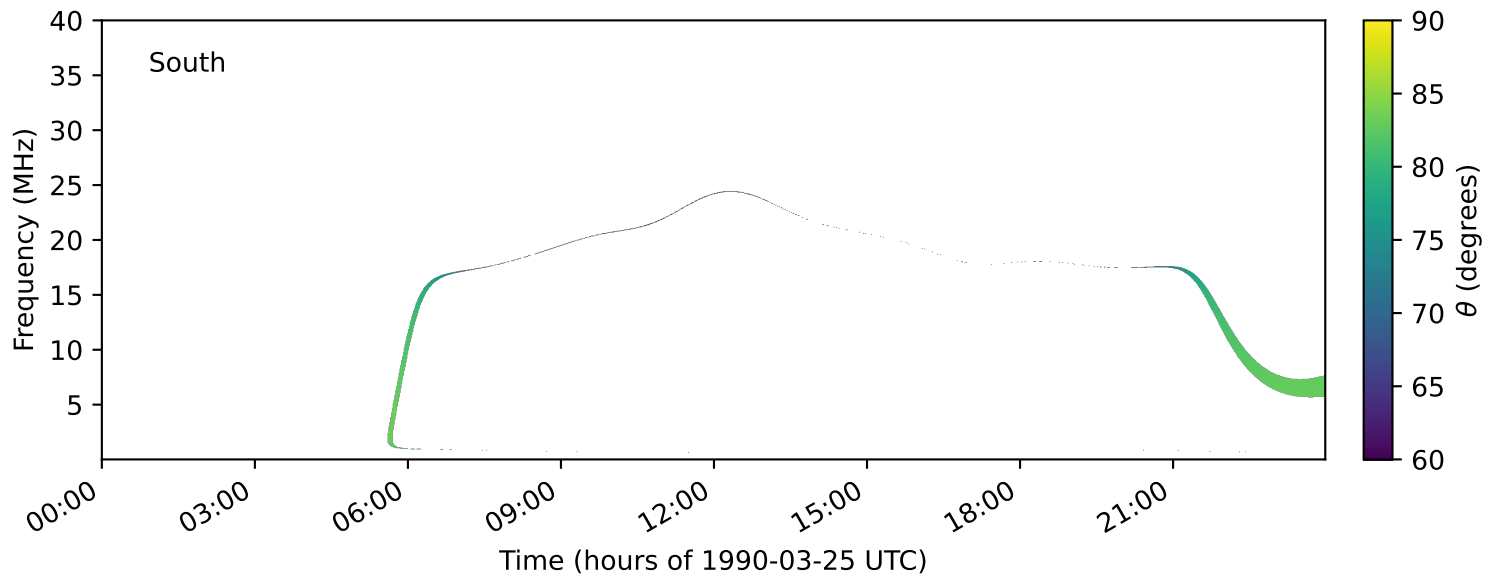

expres\_earth\_jupiter\_io\_jrm33\_lossc-wid1deg\_3kev\_19900325\_v11.cdf

Time (hours of 1990-03-25 UTC)