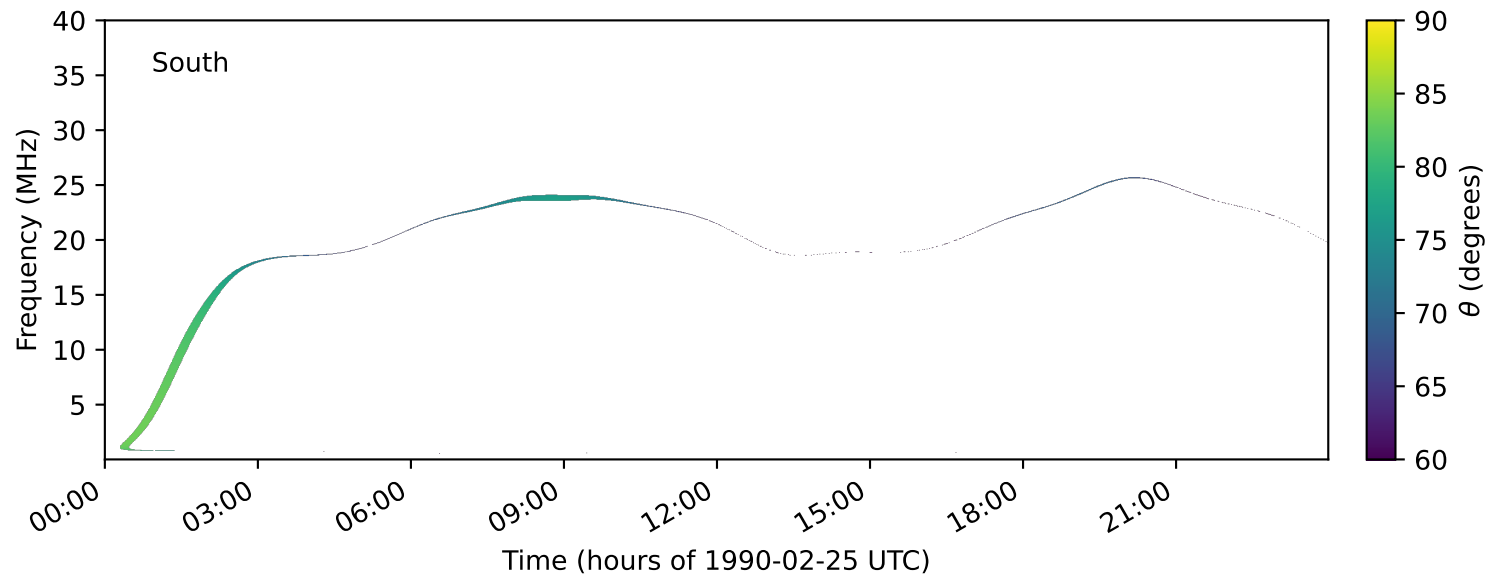

expres_earth_jupiter_europa_jrm33_lossc-wid1deg_3kev_19900225_v11.cdf

Time (hours of 1990-02-25 UTC)