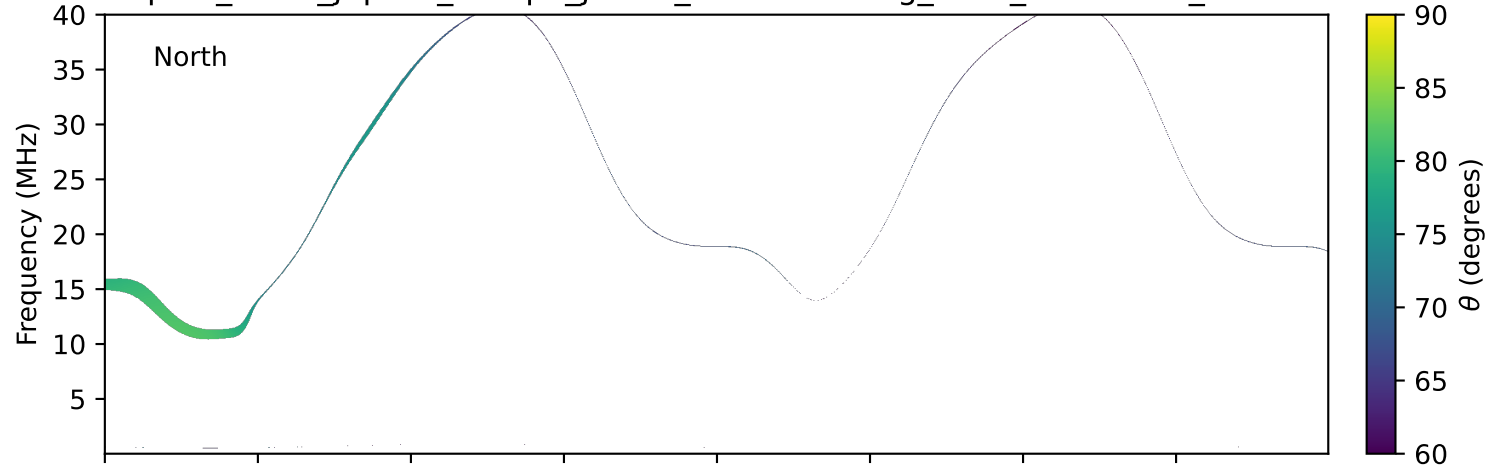

expres_earth_jupiter_europa_jrm33_lossc-wid1deg_3kev_19900225_v11.cdf

Time (hours of 1990-02-25 UTC)