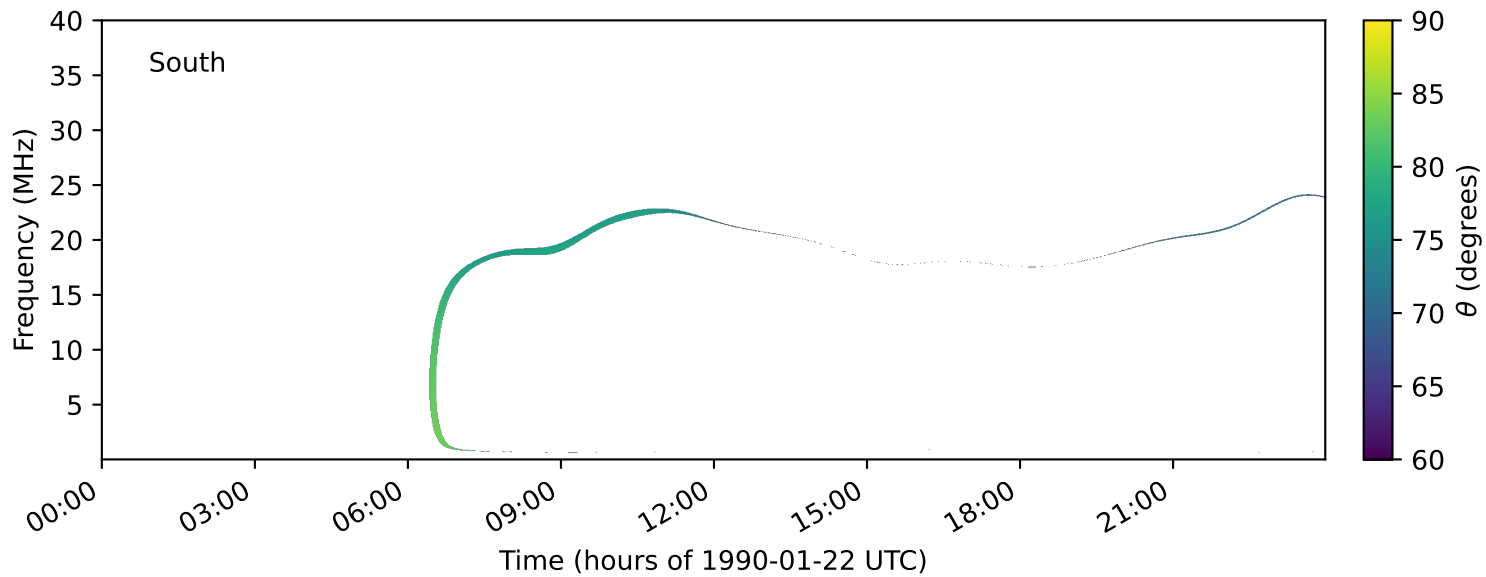

expres_earth_jupiter_io_jrm33_lossc-wid1deg_3kev_19900122_v11.cdf

Time (hours of 1990-01-22 UTC)