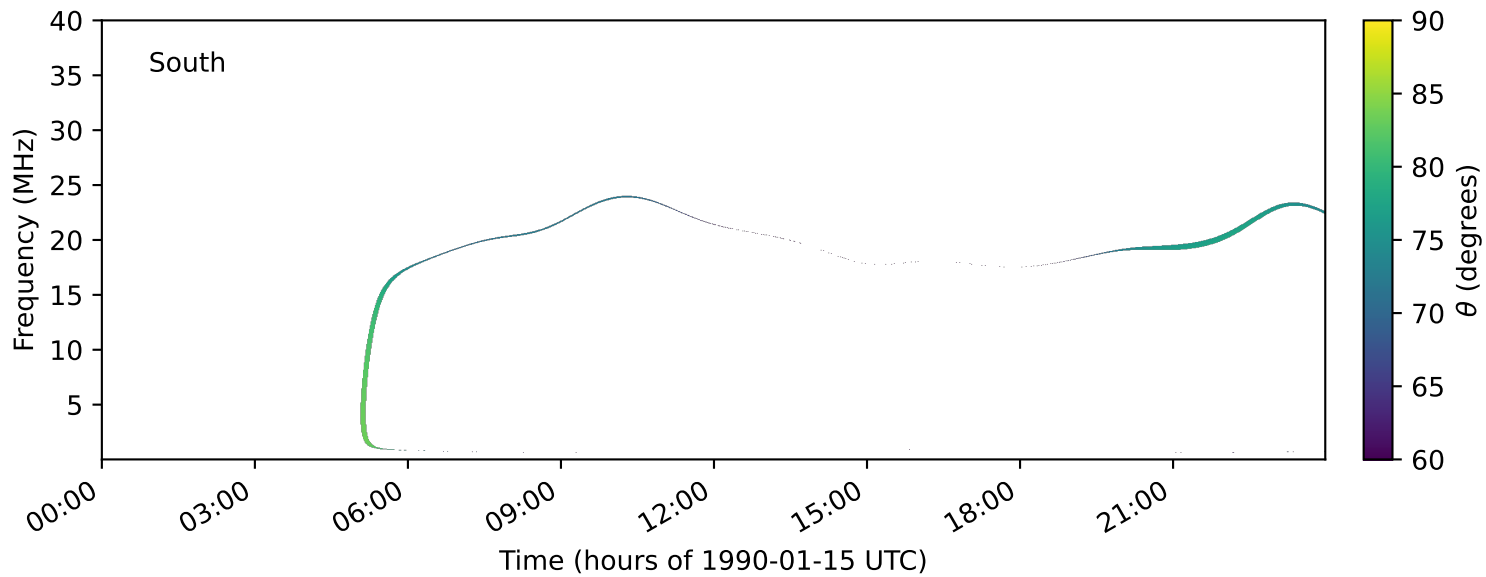

expres_earth_jupiter_io_jrm33_lossc-wid1deg_3kev_19900115_v11.cdf

00:00 03:00 06:00 09:00 12:00 15:00 18:00 21:00

Time (hours of 1990-01-15 UTC)