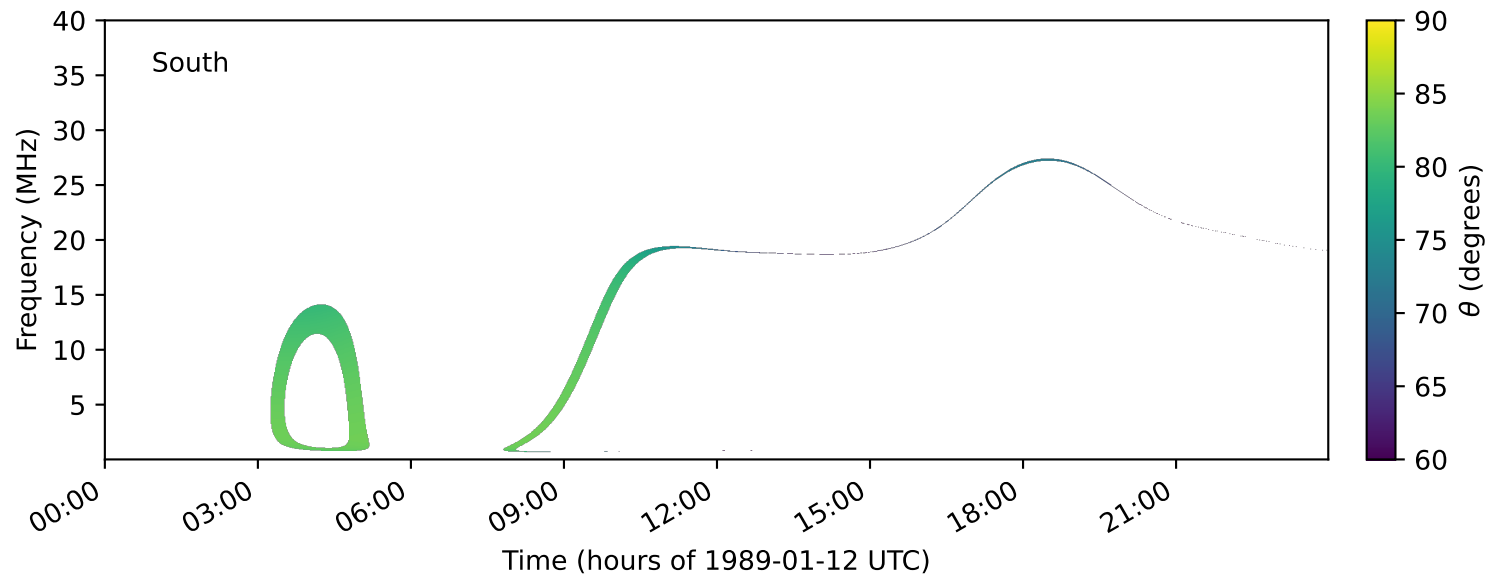

expres_earth_jupiter_europa_jrm09_lossc-wid1deg_3kev_19890112_v11.cdf

Time (hours of 1989-01-12 UTC)