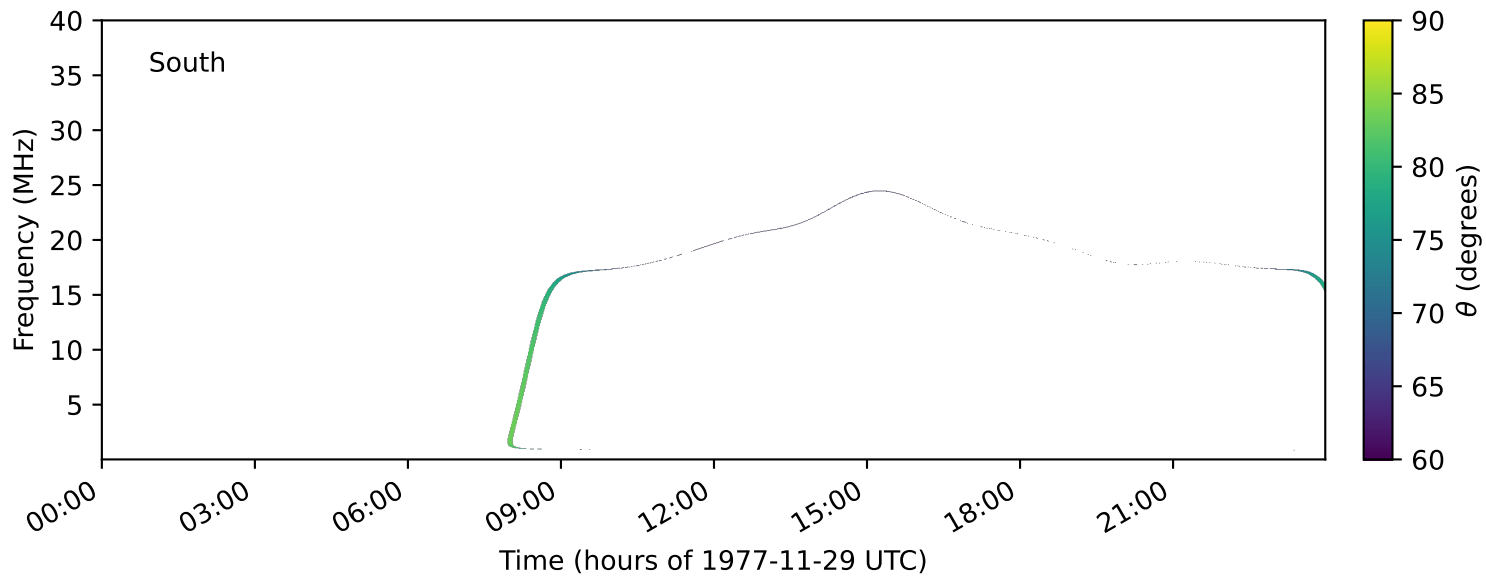

expres_earth_jupiter_io_jrm33_lossc-wid1deg_3kev_19771129_v11.cdf

Time (hours of 1977-11-29 UTC)