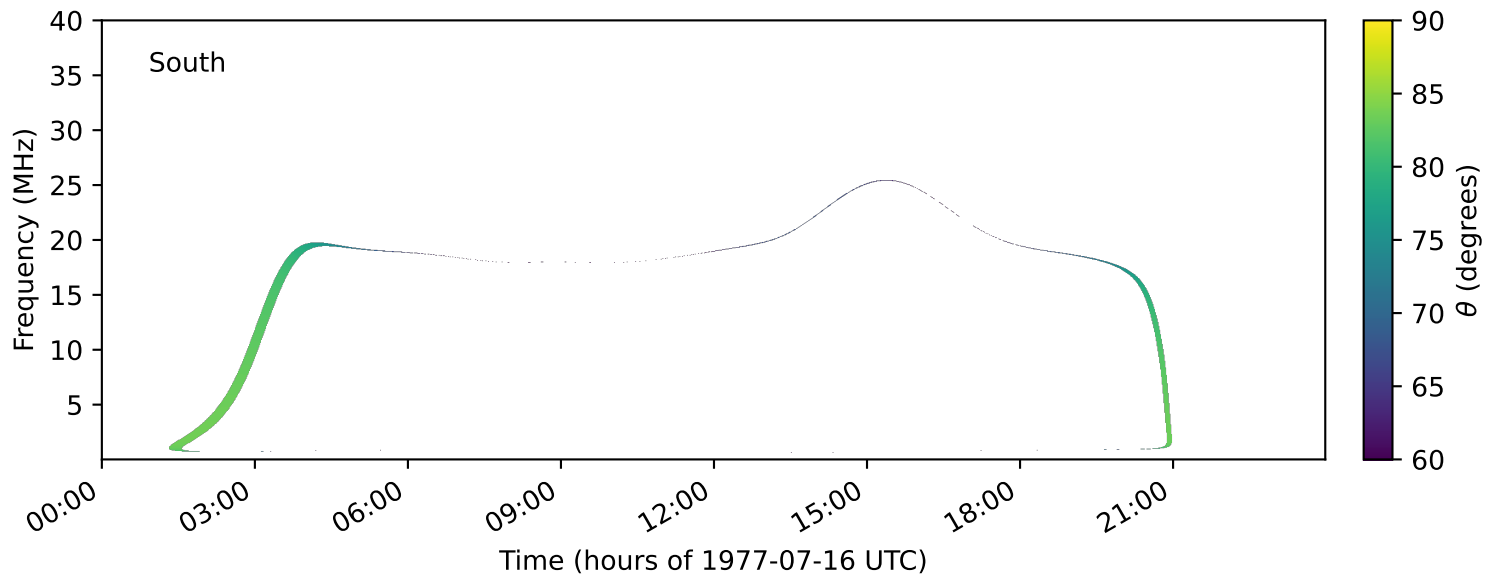

expres_earth_jupiter_io_jrm09_lossc-wid1deg_3kev_19770716_v11.cdf

Time (hours of 1977-07-16 UTC)