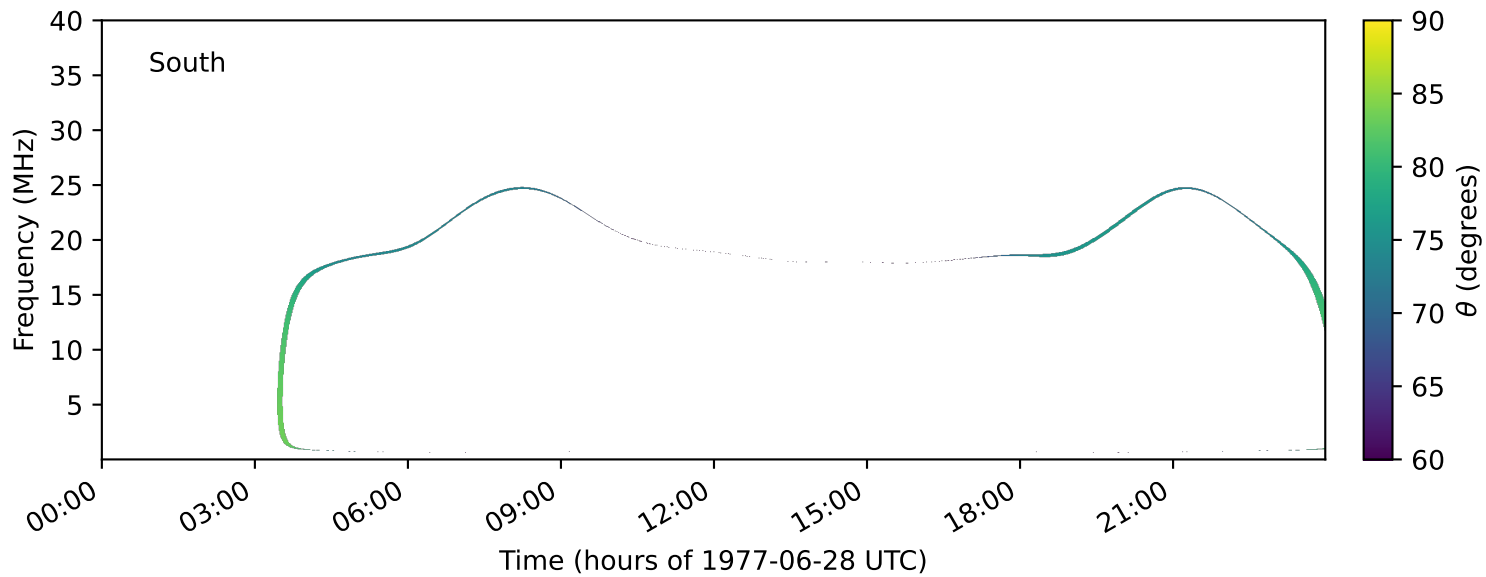

expres_earth_jupiter_io_jrm09_lossc-wid1deg_3kev_19770628_v11.cdf

Time (hours of 1977-06-28 UTC)