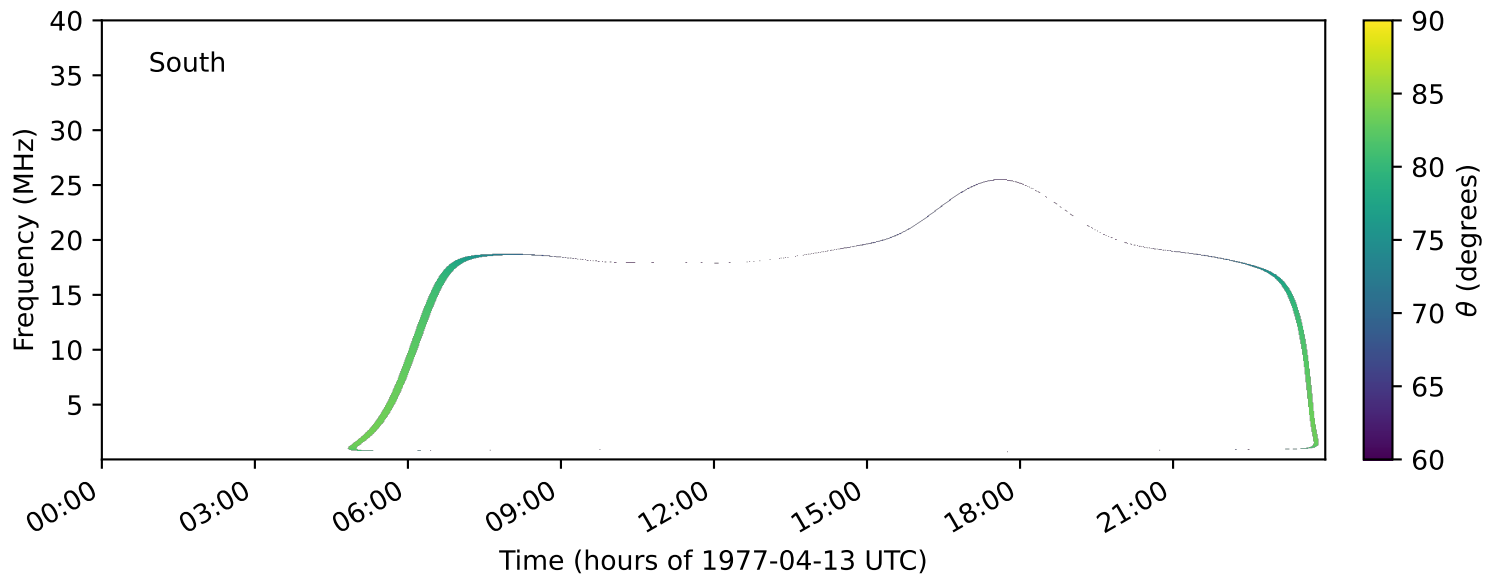

expres_earth_jupiter_io_jrm09_lossc-wid1deg_3kev_19770413_v11.cdf

Time (hours of 1977-04-13 UTC)