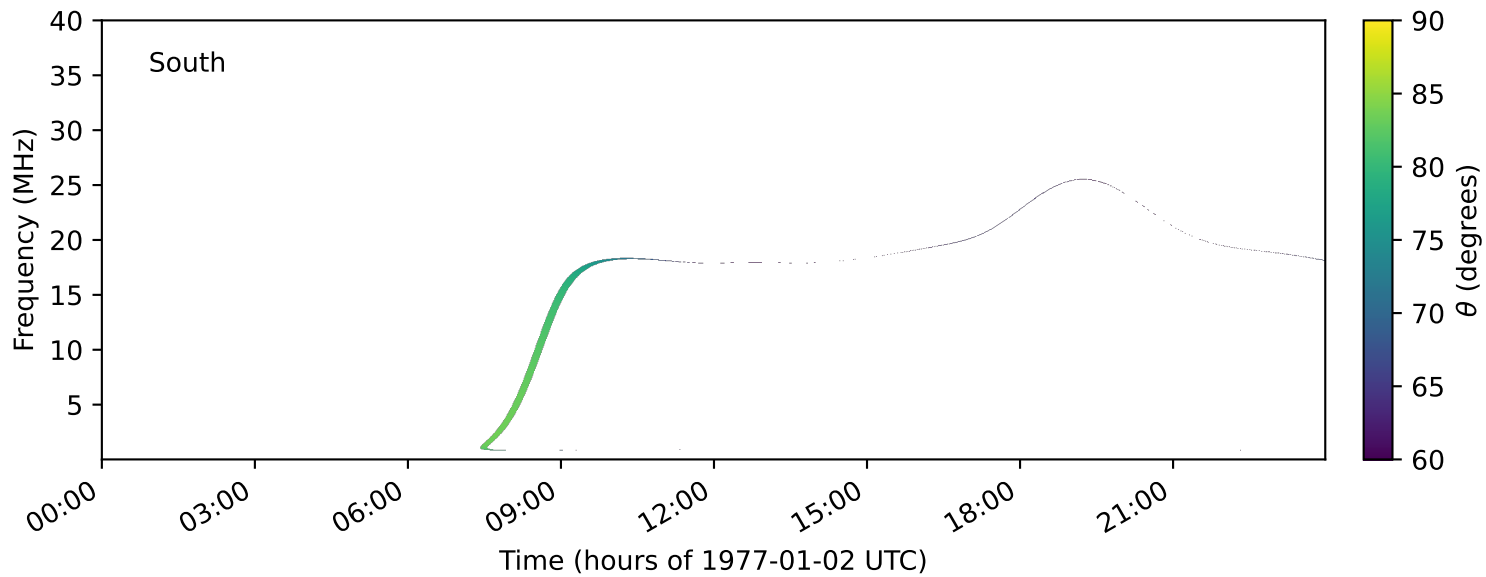

expres_earth_jupiter_io_jrm09_lossc-wid1deg_3kev_19770102_v11.cdf

Time (hours of 1977-01-02 UTC)