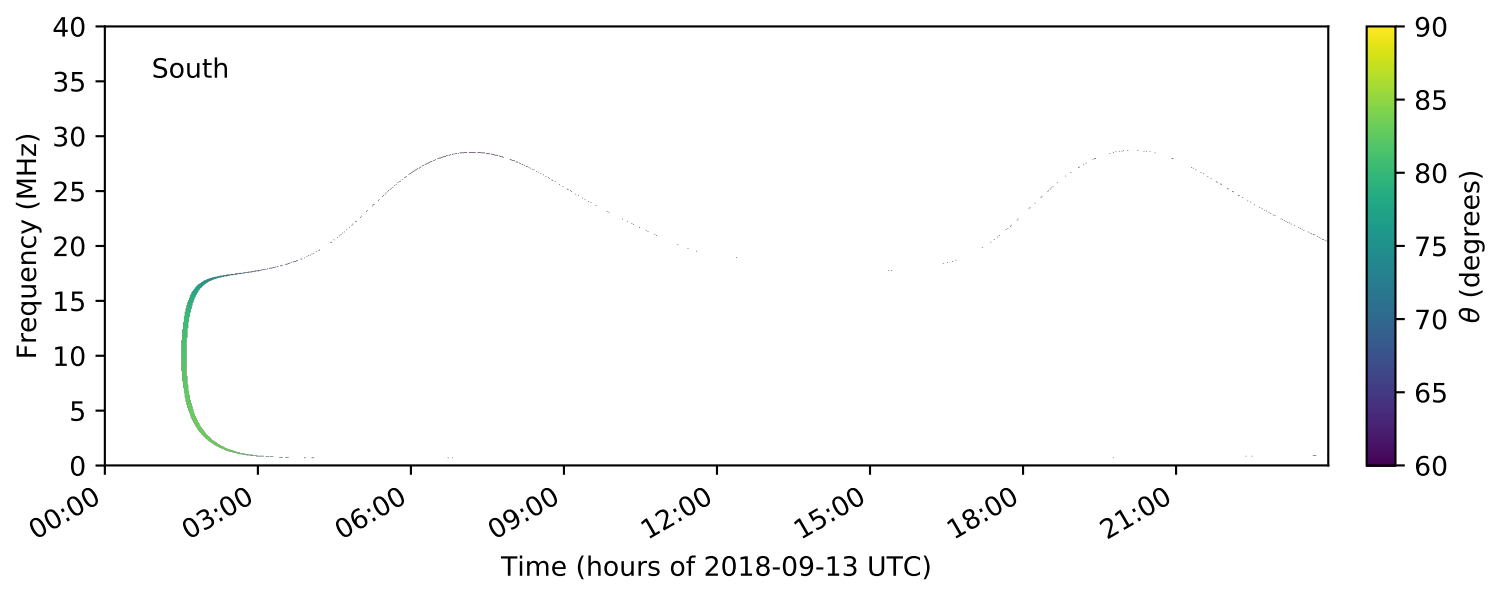

expres_juno_jupiter_io_isaac_lossc-wid1deg_3kev_20180913_v01.cdf

Time (hours of 2018-09-13 UTC)