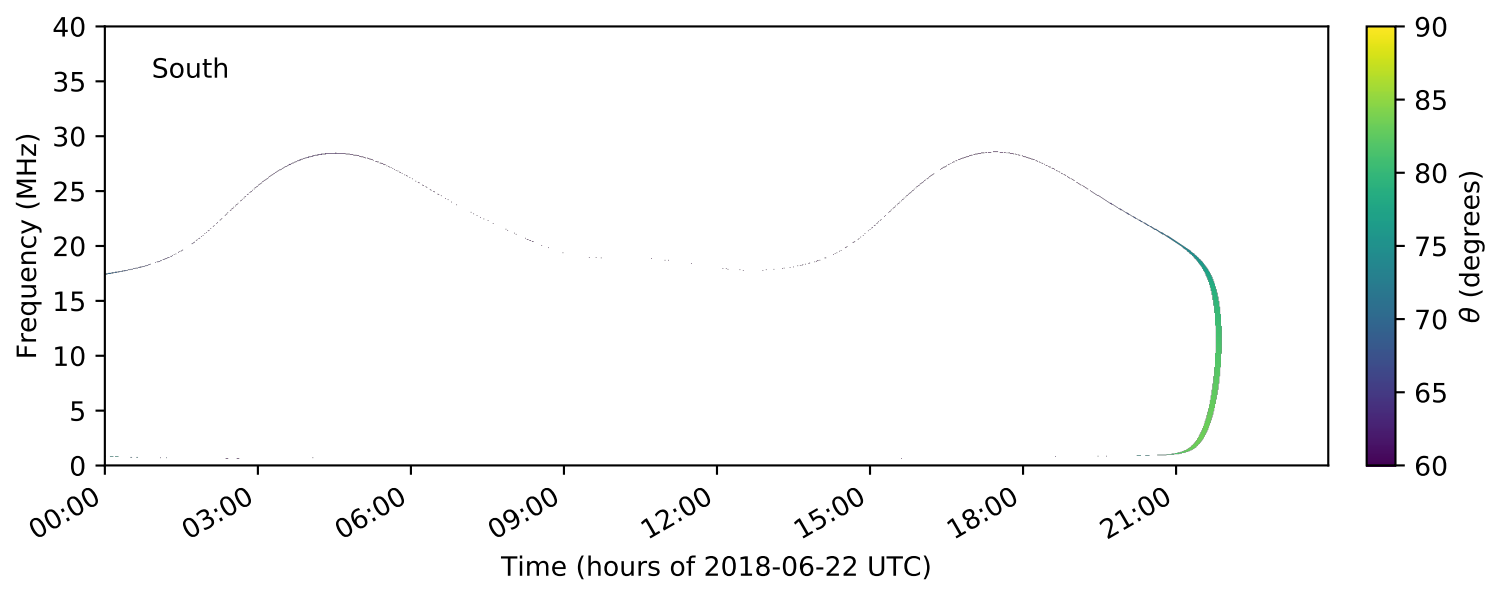

expres\_juno\_jupiter\_io\_isaac\_lossc-wid1deg\_3kev\_20180622\_v01.cdf

Time (hours of 2018-06-22 UTC)